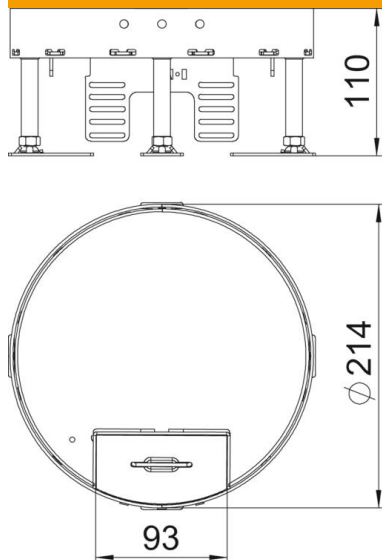

Scheda tecnica

Cassetta livellabile con uscita cavo laterale RKS2, ottone

Codice articolo: 7409252

Cassetta livellabile rotonda, dimensione nominale R4, con uscita cavi laterale adatta per pavimenti trattati a lavaggio secco o umido.

È possibile anche installare fino a 2 prese CEE.

CuZn
37 ottone

Dati anagrafici

Codice articolo	7409252
Tipo	RKS2 R4 M20
Sigla 1	Cassetta livellabile rotonda
Sigla 2	con uscita cavo
Produttore	OBO
Dimensione	Ø215mm
Materiale	ottone
Unità VK più piccola	1
Unità	Pezzo
Peso	233 kg
Unità di peso	kg/100 pz.
Impronta CO2 (GWP) dalla culla al cancello	9,832 kg CO2e / 1 Pezzo

Scheda tecnica

Cassetta livellabile con uscita cavo laterale RKSR, ottone

Codice articolo: 7409252

Misure

Dati tecnici

Numero degli apparecchi installabili	6
Numero di moduli apparecchi	2
Numero delle uscite conduttori	1
Versione	tondo
Versione uscita cavo	Uscita cavi orientabile
Trattamento del pavimento	asciutto
Disaccoppiabile	no
Altezza pavimento max	155 mm
Altezza pavimento min.	110 mm
Adatto per incasso nel pavimento doppio	sì
Adatto per incasso in intercapedini del pavimento	sì
Adatto per scatola da incasso	250/350
Porta apparecchi per l'installazione di scatola porta apparecchi	sì
Dimensione nominale per torretta	R4
Intervallo di livellamento max	155 mm
Intervallo di livellamento min.	110 mm
Grado di protezione (IP) con coperchio aperto	IP20
Grado di protezione (IP) con coperchio chiuso	IP40
Grado di protezione IK-Code	IK10
Versione per carichi pesanti	no
Tipo di sistema di installazione	UT3
Carico verticale, grande superficie	fino a 5.000 N
Carico verticale, piccola superficie	fino a 3.000 N

Scheda tecnica

Cassetta livellabile con uscita cavo laterale RKSR, ottone

Codice articolo: 7409252

Dati tecnici

Omologazioni	VDE
Spessore rivestimento pavimento	20 mm