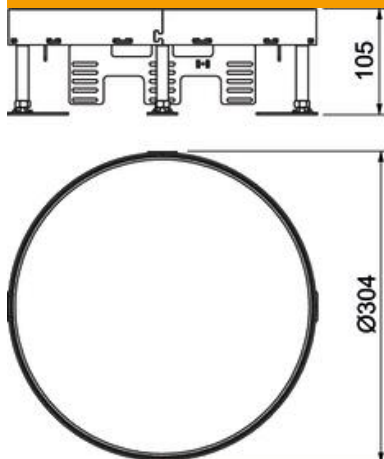

Fiche technique

Cassette réglable en hauteur pour trappe d'inspection,
RKR, acier inoxydable
Référence: 7409130

Cassette pleine réglable en hauteur pour la réalisation d'une trappe d'inspection de taille nominale R9 dans des planchers nettoyés à l'eau ou à sec en intérieur. Convient uniquement aux revêtements de sol lisses.
Cassette ajustable en tant que cassette pleine, 3 passages Il est possible d'installer 3 plaques de recouvrement APMT5. Pour le montage de 3 supports universels UT4 pour 9 appareillages individuels avec bague-support/griffe de fixation ou 12 appareillages module 45

Fiche technique

Cassette réglable en hauteur pour trappe d'inspection,
RKR, acier inoxydable
Référence: 7409130

Dimensions

Longueur	304 mm
Largeur	304 mm

Caractéristiques techniques

Nombre d'appareillages montables	0
Nombre de paniers support appareillage	3
Nombre des sorties de câble	0
Modèle	rond
Modèle Sortie de câble	Aucune sortie de câble
Entretien du sol	humide
Découplable	non
Hauteur de plancher max.	155 mm
Hauteur de plancher min.	105 mm
convient pour montage dans des faux-planchers	oui
Convient pour montage dans plancher technique	oui
Convient pour boîtes de sol	350
Support d'appareillage pour le logement de paniers appareillage	non
Dimension nominale pour boîtier d'appareillages	R9
Plage de réglage max.	155 mm
Plage de réglage min.	105 mm
Indice de protection (IP) en utilisation	IP00
Indice de protection (IP) hors utilisation	IP44
Indice de protection code IK	IK10
Modèle pour charges lourdes	non
Type du système d'encastrement	UT4
Charge verticale, grande surface	jusqu'à 5 000 N
Charge verticale, petite surface	jusqu'à 3 000 N
Homologations	NF
Épaisseur du revêtement de sol	25 mm