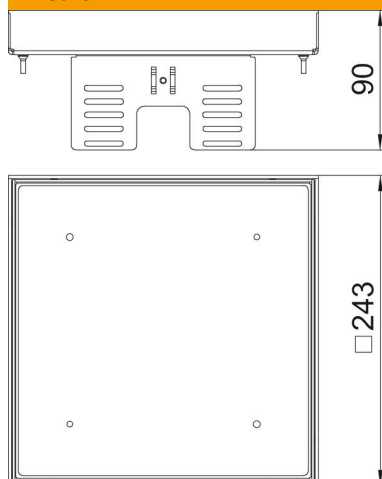

# Scheda tecnica

Cassetta livellabile cieca, RKNUZD3, acciaio inox

Codice articolo: 7409066

Cassetta livellabile "cieca" disaccoppiata come pozzetto d'ispezione di dimensione nominale 9, per lavaggio secco/bagnato.

Cassetta livellabile cieca, dimensione nominale R7. È possibile installare 3 supporti APMT5. Per il montaggio di 3 supporti universali UT4 8 moduli ciascuno.

A2 Acciaio legato, INOX 1.4301

## Dati anagrafici

Codice articolo	7409066
Tipo	RKN2 UZD3 9VS20
Sigla 1	Cassetta quadrata
Sigla 2	cieca
Produttore	OBO
Dimensione	243x243mm
Materiale	Acciaio, INOX 1.4301
Unità VK più piccola	1
Unità	Pezzo
Peso	351 kg
Unità di peso	kg/100 Pz.

## Misure

Lunghezza	243 mm
Larghezza	243 mm
Altezza	90 mm
Dimensione h	90 mm