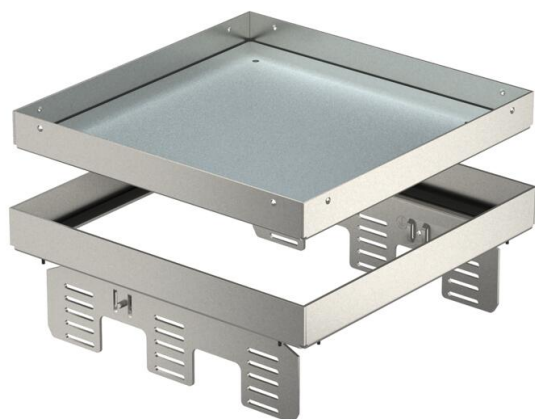

# Scheda tecnica

Cassetta livellabile cieca, RKNUZD3, acciaio inox

Codice articolo: 7409066

Cassetta livellabile "cieca" disaccoppiata come pozzetto d'ispezione di dimensione nominale 9, per lavaggio secco/bagnato.

Montaggio in scatola massetto UZD250-3 o UZD350-3, rispettivamente in combinazione con un coperchio di montaggio DUG../9 o in UGD250-3/9 o UGD350-3/9. Il montaggio avviene per mezzo dell'angolare di livellamento (da ordinare separatamente) nel profilo del telaio in alluminio della scatola sotto pavimento. Adatto solo per pavimenti lisci.

Cassetta livellabile cieca, dimensione nominale R7. È possibile installare 3 supporti APMT5. Per il montaggio di 3 supporti universali UT4 8 moduli ciascuno.

A2 Acciaio legato, INOX 1.4301

## Misure

Lunghezza	243 mm
Larghezza	243 mm
Altezza	90 mm
Dimensione h	90 mm