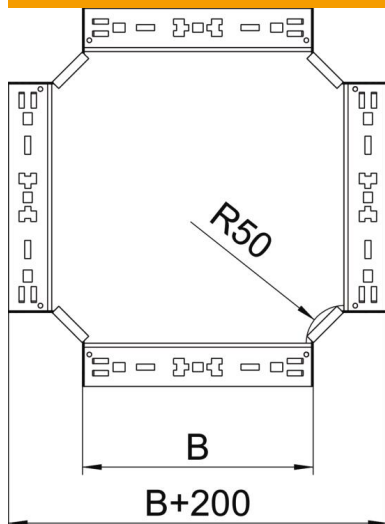

## Croix Magic 85 FS

Référence: 7027089

Croix avec fixation rapide. Pour tous types de chemins de câbles d'une hauteur d'aile de 85 mm.

**St** Acier

**FS** galvanisé par bande

### Données de base

Référence	7027089
Type	RKM 840 FS
Désignation 1	Croix
Désignation 2	avec éclissage Magic
Fabricant	OBO
Dimension	85x400
Matériau	Acier
Surface	galvanisé par bande
Norme de surface	DIN EN 10346
Unité d'emballage minimale	1
Unité de quantité	pc
Poids	358,9 kg
Unité de poids	kg/100 pc

### Dimensions

Largeur	400 mm
Hauteur	85 mm
Épaisseur de tôle	1,25 mm
Cote B	400 mm