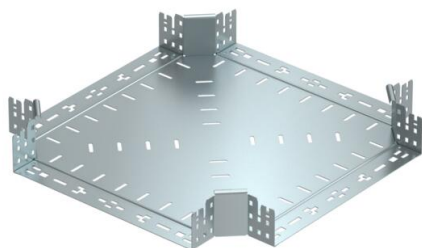

## Croix Magic 85 FS

Référence: 7027089

Croix avec fixation rapide. Pour tous types de chemins de câbles d'une hauteur d'aile de 85 mm.

**St** Acier

**FS** galvanisé par bande

### Données de base

Référence	7027089
Type	RKM 840 FS
Désignation 1	Croix
Désignation 2	avec éclissage Magic
Fabricant	OBO
Dimension	85x400
Matériau	Acier
Surface	galvanisé par bande
Norme de surface	DIN EN 10346
Unité d'emballage minimale	1
Unité de quantité	pc
Poids	358,9 kg
Unité de poids	kg/100 pc

### Dimensions

Largeur	400 mm
Hauteur	85 mm
Épaisseur de tôle	1,25 mm
Cote B	400 mm

### Caractéristiques techniques

Courbe (angle)	90°
Version du connecteur	raccord intégré
Maintien en fonction	non
Épaisseur de matériau de la tôle de fond	1,25 mm
Schéma de perçage NATO	non
Changement de direction	horizontal
Acier inoxydable, teint	non
Modèle longue portée	non
Type de raccord du système de chemin de câble	Fixation à déclic
Épaisseur de longeron	1,25 mm