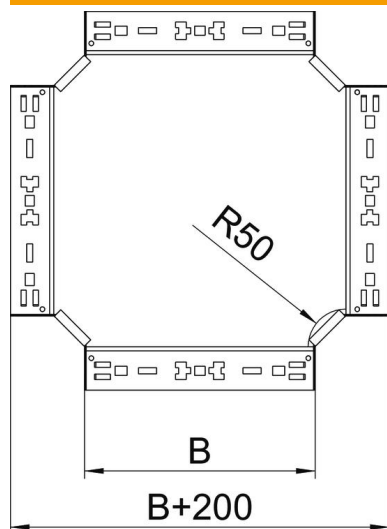

## Kreuzung Magic 85 FS

Artikelnummer: 7027089

Kreuzung mit Schnellverbindungs-System. Für alle Kabelrinnentypen mit der Seitenhöhe 85 mm.

**St** Stahl

**FS** bandverzinkt

### Stammdaten

Artikelnummer	7027089
Typ	RKM 840 FS
Bezeichnung 1	Kreuzung
Bezeichnung 2	mit Schnellverbindung
Hersteller	OBO
Dimension	85x400
Werkstoff	Stahl
Oberfläche	bandverzinkt
Oberflächennorm	DIN EN 10346
Kleinste VK-Einheit	1
Mengeneinheit	Stück
Gewicht	358,9 kg
Gewichtseinheit	kg/100 St.

### Abmessungen

Breite	400 mm
Höhe	85 mm
Blechstärke	1,25 mm
Maß B	400 mm