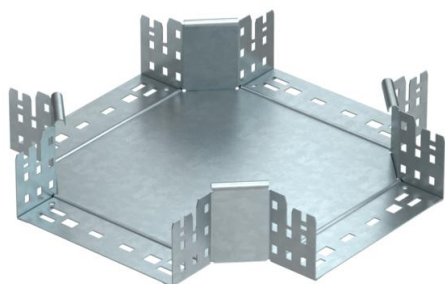

Technisches Datenblatt

Kreuzung Magic 85 FT

Artikelnummer: 7027105

Kreuzung mit Schnellverbindungs-System. Für alle Kabelinnentypen mit der Seitenhöhe 85 mm.

St Stahl

FT tauchfeuerverzinkt

Stammdaten

Artikelnummer	7027105
Typ	RKM 820 FT
Bezeichnung 1	Kreuzung
Bezeichnung 2	mit Schnellverbindung
Hersteller	OBO
Dimension	85x200
Werkstoff	Stahl
Oberfläche	tauchfeuerverzinkt
Oberflächennorm	DIN EN ISO 1461
Kleinste VK-Einheit	1
Mengeneinheit	Stück
Gewicht	189,1 kg
Gewichtseinheit	kg/100 St.

Technisches Datenblatt

Kreuzung Magic 85 FT

Artikelnummer: 7027105

Abmessungen

Breite	200 mm
Höhe	85 mm
Blechstärke	1,25 mm
Maß B	200 mm

Technische Daten

Abbiegung (Winkel)	90°
Ausführung Verbinder	integrierter Verbinder
Funktionserhalt	nein
Materialstärke Bodenblech	1,25 mm
NATO Lochbild	nein
Richtungsänderung	horizontal
Rostfreier Stahl, gebeizt	nein
Weitspann-Ausführung	nein
Art des Verbinders Kabeltragsystem	Klickbefestigung
Holmstärke	1,25 mm