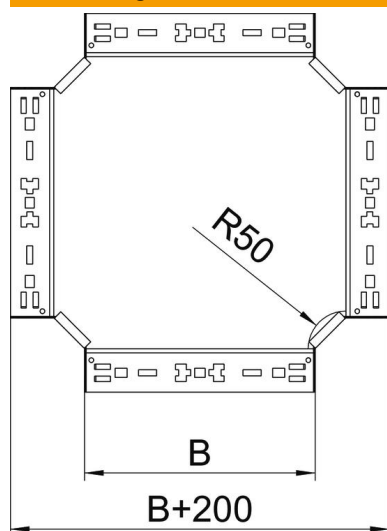

Technisches Datenblatt

Kreuzung Magic 85 FT

Artikelnummer: 7027105

Kreuzung mit Schnellverbindungs-System. Für alle Kabelinnentypen mit der Seitenhöhe 85 mm.

St Stahl

FT tauchfeuerverzinkt

Stammdaten

Artikelnummer	7027105
Typ	RKM 820 FT
Bezeichnung 1	Kreuzung
Bezeichnung 2	mit Schnellverbindung
Hersteller	OBO
Dimension	85x200
Werkstoff	Stahl
Oberfläche	tauchfeuerverzinkt
Oberflächennorm	DIN EN ISO 1461
Kleinste VK-Einheit	1
Mengeneinheit	Stück
Gewicht	189,1 kg
Gewichtseinheit	kg/100 St.

Technisches Datenblatt

Kreuzung Magic 85 FT

Artikelnummer: 7027105

Abmessungen

Breite	200 mm
Höhe	85 mm
Blechstärke	1,25 mm
Maß B	200 mm

Technische Daten

Abbiegung (Winkel)	90°
Ausführung Verbinder	integrierter Verbinder
Funktionserhalt	nein
Materialstärke Bodenblech	1,25 mm
NATO Lochbild	nein
Richtungsänderung	horizontal
Rostfreier Stahl, gebeizt	nein
Weitspann-Ausführung	nein
Art des Verbinders Kabeltragsystem	Klickbefestigung
Holmstärke	1,25 mm