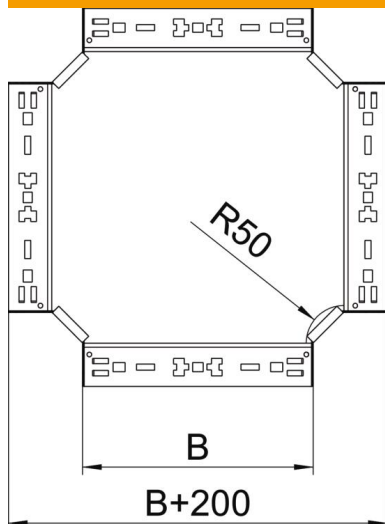

Fiche technique

Croix Magic 85 FS

Référence: 7027081

Croix avec fixation rapide. Pour tous types de chemins de câbles d'une hauteur d'aile de 85 mm.

St Acier

FS galvanisé par bande

Données de base

Référence	7027081
Type	RKM 810 FS
Désignation 1	Croix
Désignation 2	avec éclissage Magic
Fabricant	OBO
Dimension	85x100
Matériau	Acier
Surface	galvanisé par bande
Norme de surface	DIN EN 10346
Unité d'emballage minimale	1
Unité de quantité	pc
Poids	108,7 kg
Unité de poids	kg/100 pc

Fiche technique

Croix Magic 85 FS

Référence: 7027081

Dimensions

Largeur	100 mm
Hauteur	85 mm
Épaisseur de tôle	1,25 mm
Cote B	100 mm

Caractéristiques techniques

Courbe (angle)	90°
Version du connecteur	raccord intégré
Maintien en fonction	non
Épaisseur de matériau de la tôle de fond	1,25 mm
Schéma de perçage NATO	non
Changement de direction	horizontal
Acier inoxydable, teint	non
Modèle longue portée	non
Type de raccord du système de chemin de câble	Fixation à déclic
Épaisseur de longeron	1,25 mm