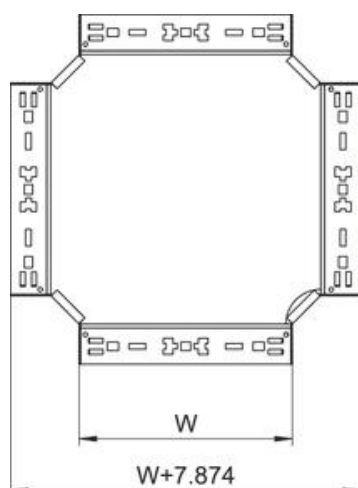

Technisches Datenblatt

Kreuzung Magic 60 FS

Artikelnummer: 7027011

Kreuzung mit Schnellverbindungs-System. Für alle Kabelrinnentypen mit der Seitenhöhe 60 mm.

St Stahl

FS bandverzinkt

Stammdaten

Artikelnummer	7027011
Typ	RKM 650 FS
Bezeichnung 1	Kreuzung
Bezeichnung 2	mit Schnellverbindung
Hersteller	OBO
Dimension	60x500
Werkstoff	Stahl
Oberfläche	bandverzinkt
Oberflächennorm	DIN EN 10346
Kleinste VK-Einheit	1
Mengeneinheit	Stück
Gewicht	468,3 kg
Gewichtseinheit	kg/100 St.

Technisches Datenblatt

Kreuzung Magic 60 FS

Artikelnummer: 7027011

Abmessungen

Breite	500 mm
Breite	20 in
Höhe	60 mm
Höhe	2 in
Blechstärke	1,25 mm
Maß B	500 mm

Technische Daten

Abbiegung (Winkel)	90°
Ausführung Verbinder	integrierter Verbinder
Funktionserhalt	nein
Materialstärke Bodenblech	1,25 mm
NATO Lochbild	nein
Richtungsänderung	horizontal
Rostfreier Stahl, gebeizt	nein
Weitspann-Ausführung	nein
Art des Verbinders Kabeltragsystem	Klickbefestigung
Holmstärke	1,25 mm

Technisches Datenblatt

Kreuzung Magic 60 FS

Artikelnummer: 7027011