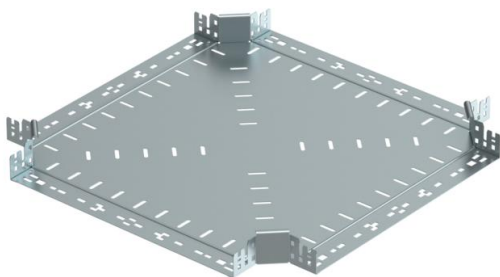

Technisches Datenblatt

Kreuzung Magic 60 FS

Artikelnummer: 7027011

Kreuzung mit Schnellverbindungs-System. Für alle Kabelrinnentypen mit der Seitenhöhe 60 mm.

St Stahl

FS bandverzinkt

Stammdaten

Artikelnummer	7027011
Typ	RKM 650 FS
Bezeichnung 1	Kreuzung
Bezeichnung 2	mit Schnellverbindung
Hersteller	OBO
Dimension	60x500
Werkstoff	Stahl
Oberfläche	bandverzinkt
Oberflächennorm	DIN EN 10346
Kleinste VK-Einheit	1
Mengeneinheit	Stück
Gewicht	468,3 kg
Gewichtseinheit	kg/100 St.

Technisches Datenblatt

Kreuzung Magic 60 FS

Artikelnummer: 7027011

Abmessungen

Breite	500 mm
Breite	20 in
Höhe	60 mm
Höhe	2 in
Blechstärke	1,25 mm
Maß B	500 mm

Technische Daten

Abbiegung (Winkel)	90°
Ausführung Verbinder	integrierter Verbinder
Funktionserhalt	nein
Materialstärke Bodenblech	1,25 mm
NATO Lochbild	nein
Richtungsänderung	horizontal
Rostfreier Stahl, gebeizt	nein
Weitspann-Ausführung	nein
Art des Verbinders Kabeltragsystem	Klickbefestigung
Holmstärke	1,25 mm

Technisches Datenblatt

Kreuzung Magic 60 FS

Artikelnummer: 7027011