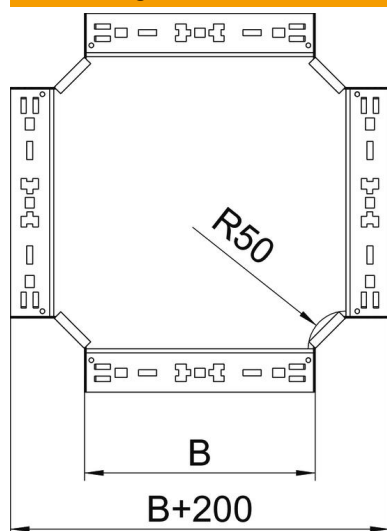

Technisches Datenblatt

Kreuzung Magic 60 FS

Artikelnummer: 7027011

Kreuzung mit Schnellverbindungs-System. Für alle Kabelrinnentypen mit der Seitenhöhe 60 mm.

St Stahl

FS bandverzinkt

Stammdaten

Artikelnummer	7027011
Typ	RKM 650 FS
Bezeichnung 1	Kreuzung
Bezeichnung 2	mit Schnellverbindung
Hersteller	OBO
Dimension	60x500
Werkstoff	Stahl
Oberfläche	bandverzinkt
Oberflächennorm	DIN EN 10346
Kleinste VK-Einheit	1
Mengeneinheit	Stück
Gewicht	468,3 kg
Gewichtseinheit	kg/100 St.

Technisches Datenblatt

Kreuzung Magic 60 FS

Artikelnummer: 7027011

Abmessungen

Breite	500 mm
Breite	20 in
Höhe	60 mm
Höhe	2 in
Blechstärke	1,25 mm
Maß B	500 mm

Technische Daten

Abbiegung (Winkel)	90°
Ausführung Verbinder	integrierter Verbinder
Funktionserhalt	nein
Materialstärke Bodenblech	1,25 mm
NATO Lochbild	nein
Richtungsänderung	horizontal
Rostfreier Stahl, gebeizt	nein
Weitspann-Ausführung	nein
Art des Verbinders Kabeltragsystem	Klickbefestigung
Holmstärke	1,25 mm

Technisches Datenblatt

Kreuzung Magic 60 FS

Artikelnummer: 7027011