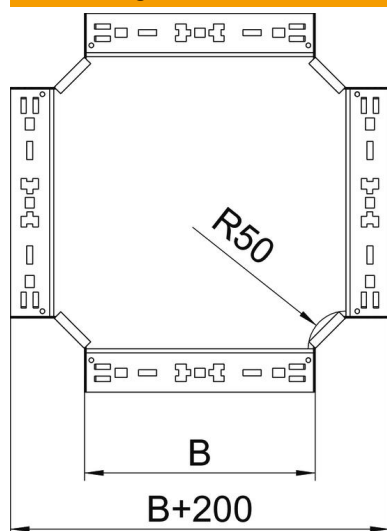

Technisches Datenblatt

Kreuzung Magic 60 FS

Artikelnummer: 7027005

Kreuzung mit Schnellverbindungs-System. Für alle Kabelrinnentypen mit der Seitenhöhe 60 mm.

St Stahl

FS bandverzinkt

Stammdaten

Artikelnummer	7027005
Typ	RKM 620 FS
Bezeichnung 1	Kreuzung
Bezeichnung 2	mit Schnellverbindung
Hersteller	OBO
Dimension	60x200
Werkstoff	Stahl
Oberfläche	bandverzinkt
Oberflächennorm	DIN EN 10346
Kleinste VK-Einheit	1
Mengeneinheit	Stück
Gewicht	159,8 kg
Gewichtseinheit	kg/100 St.

Technisches Datenblatt

Kreuzung Magic 60 FS

Artikelnummer: 7027005

Abmessungen

Breite	200 mm
Breite	8 in
Höhe	60 mm
Höhe	2 in
Blechstärke	1,25 mm
Maß B	200 mm

Technische Daten

Abbiegung (Winkel)	90°
Ausführung Verbinder	integrierter Verbinder
Funktionserhalt	ja
Materialstärke Bodenblech	1,25 mm
NATO Lochbild	nein
Richtungsänderung	horizontal
Rostfreier Stahl, gebeizt	nein
Weitspann-Ausführung	nein
Art des Verbinders Kabeltragsystem	Klickbefestigung
Holmstärke	1,25 mm

Technisches Datenblatt

Kreuzung Magic 60 FS

Artikelnummer: 7027005