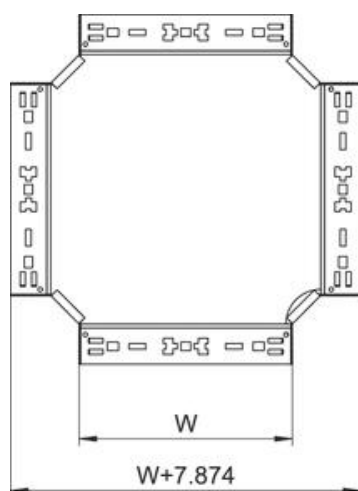

Technisches Datenblatt

Kreuzung Magic 60 FS

Artikelnummer: 7027005

Kreuzung mit Schnellverbindungs-System. Für alle Kabelrinnentypen mit der Seitenhöhe 60 mm.

St Stahl

FS bandverzinkt

Stammdaten

Artikelnummer	7027005
Typ	RKM 620 FS
Bezeichnung 1	Kreuzung
Bezeichnung 2	mit Schnellverbindung
Hersteller	OBO
Dimension	60x200
Werkstoff	Stahl
Oberfläche	bandverzinkt
Oberflächennorm	DIN EN 10346
Kleinste VK-Einheit	1
Mengeneinheit	Stück
Gewicht	159,8 kg
Gewichtseinheit	kg/100 St.

Technisches Datenblatt

Kreuzung Magic 60 FS

Artikelnummer: 7027005

Abmessungen

Breite	200 mm
Breite	8 in
Höhe	60 mm
Höhe	2 in
Blechstärke	1,25 mm
Maß B	200 mm

Technische Daten

Abbiegung (Winkel)	90°
Ausführung Verbinder	integrierter Verbinder
Funktionserhalt	ja
Materialstärke Bodenblech	1,25 mm
NATO Lochbild	nein
Richtungsänderung	horizontal
Rostfreier Stahl, gebeizt	nein
Weitspann-Ausführung	nein
Art des Verbinders Kabeltragsystem	Klickbefestigung
Holmstärke	1,25 mm

Technisches Datenblatt

Kreuzung Magic 60 FS

Artikelnummer: 7027005