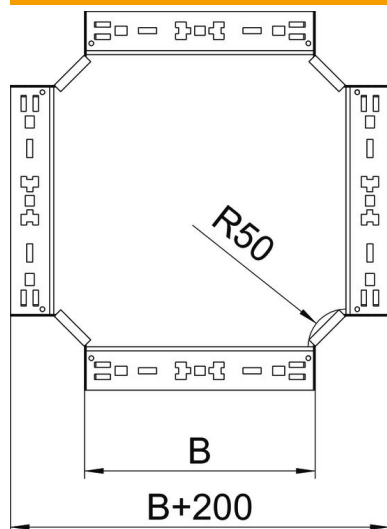

Technisches Datenblatt

Kreuzung Magic 35 FS

Artikelnummer: 7027245

Kreuzung mit Schnellverbindungs-System. Für alle Kabelrinnentypen mit der Seitenhöhe 35 mm.

St Stahl

FS bandverzinkt

Stammdaten

Artikelnummer	7027245
Typ	RKM 330 FS
Bezeichnung 1	Kreuzung
Bezeichnung 2	mit Schnellverbindung
Hersteller	OBO
Dimension	35x300
Werkstoff	Stahl
Oberfläche	bandverzinkt
Oberflächennorm	DIN EN 10346
Kleinste VK-Einheit	1
Mengeneinheit	Stück
Gewicht	231,2 kg
Gewichtseinheit	kg/100 St.

Technisches Datenblatt

Kreuzung Magic 35 FS

Artikelnummer: 7027245

Abmessungen

Breite	300 mm
Breite	12 in
Höhe	35 mm
Höhe	1 in
Blechstärke	1,25 mm
Maß B	300 mm

Technische Daten

Abbiegung (Winkel)	90°
Ausführung Verbinder	integrierter Verbinder
Funktionserhalt	nein
Materialstärke Bodenblech	1,25 mm
NATO Lochbild	nein
Richtungsänderung	horizontal
Rostfreier Stahl, gebeizt	nein
Weitspann-Ausführung	nein
Art des Verbinders Kabeltragsystem	Klickbefestigung
Holmstärke	1,25 mm

Technisches Datenblatt

Kreuzung Magic 35 FS

Artikelnummer: 7027245