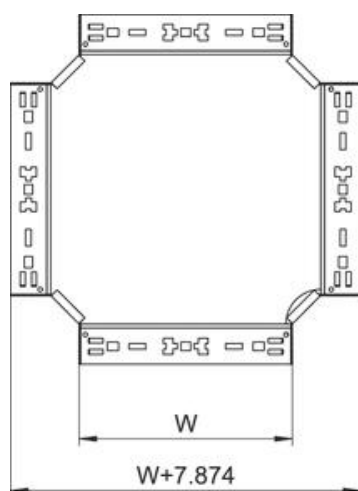

Technisches Datenblatt

Kreuzung Magic 35 FS

Artikelnummer: 7027245

Kreuzung mit Schnellverbindungs-System. Für alle Kabelrinnentypen mit der Seitenhöhe 35 mm.

St Stahl

FS bandverzinkt

Stammdaten

Artikelnummer	7027245
Typ	RKM 330 FS
Bezeichnung 1	Kreuzung
Bezeichnung 2	mit Schnellverbindung
Hersteller	OBO
Dimension	35x300
Werkstoff	Stahl
Oberfläche	bandverzinkt
Oberflächennorm	DIN EN 10346
Kleinste VK-Einheit	1
Mengeneinheit	Stück
Gewicht	231,2 kg
Gewichtseinheit	kg/100 St.

Technisches Datenblatt

Kreuzung Magic 35 FS

Artikelnummer: 7027245

Abmessungen

Breite	300 mm
Breite	12 in
Höhe	35 mm
Höhe	1 in
Blechstärke	1,25 mm
Maß B	300 mm

Technische Daten

Abbiegung (Winkel)	90°
Ausführung Verbinder	integrierter Verbinder
Funktionserhalt	nein
Materialstärke Bodenblech	1,25 mm
NATO Lochbild	nein
Richtungsänderung	horizontal
Rostfreier Stahl, gebeizt	nein
Weitspann-Ausführung	nein
Art des Verbinders Kabeltragsystem	Klickbefestigung
Holmstärke	1,25 mm

Technisches Datenblatt

Kreuzung Magic 35 FS

Artikelnummer: 7027245