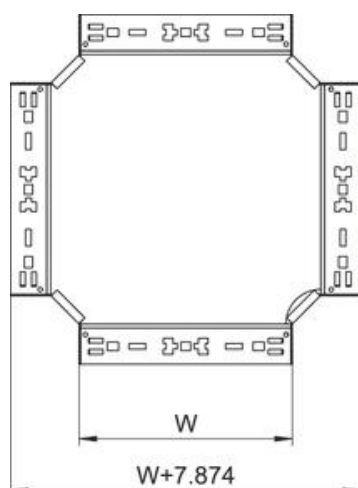

Technisches Datenblatt

Kreuzung Magic 35 FS

Artikelnummer: 7027243

Kreuzung mit Schnellverbindungs-System. Für alle Kabelrinnentypen mit der Seitenhöhe 35 mm.

St Stahl

FS bandverzinkt

Stammdaten

Artikelnummer	7027243
Typ	RKM 320 FS
Bezeichnung 1	Kreuzung
Bezeichnung 2	mit Schnellverbindung
Hersteller	OBO
Dimension	35x200
Werkstoff	Stahl
Oberfläche	bandverzinkt
Oberflächennorm	DIN EN 10346
Kleinste VK-Einheit	1
Mengeneinheit	Stück
Gewicht	146,3 kg
Gewichtseinheit	kg/100 St.

Technisches Datenblatt

Kreuzung Magic 35 FS

Artikelnummer: 7027243

Abmessungen

Breite	200 mm
Breite	8 in
Höhe	35 mm
Höhe	1 in
Blechstärke	1,25 mm
Maß B	200 mm

Technische Daten

Abbiegung (Winkel)	90°
Ausführung Verbinder	integrierter Verbinder
Funktionserhalt	nein
Materialstärke Bodenblech	1,25 mm
NATO Lochbild	nein
Richtungsänderung	horizontal
Rostfreier Stahl, gebeizt	nein
Weitspann-Ausführung	nein
Art des Verbinders Kabeltragsystem	Klickbefestigung
Holmstärke	1,25 mm

Technisches Datenblatt

Kreuzung Magic 35 FS

Artikelnummer: 7027243