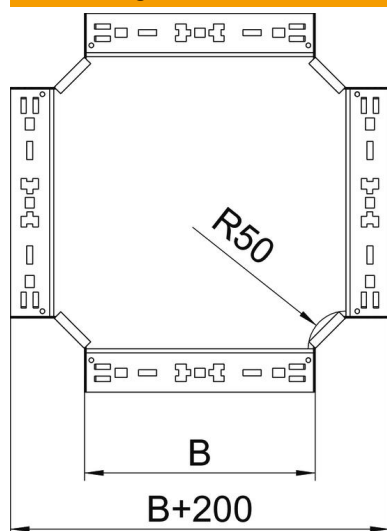

Technisches Datenblatt

Kreuzung Magic 35 FS

Artikelnummer: 7027243

Kreuzung mit Schnellverbindungs-System. Für alle Kabelrinnentypen mit der Seitenhöhe 35 mm.

St Stahl

FS bandverzinkt

Stammdaten

Artikelnummer	7027243
Typ	RKM 320 FS
Bezeichnung 1	Kreuzung
Bezeichnung 2	mit Schnellverbindung
Hersteller	OBO
Dimension	35x200
Werkstoff	Stahl
Oberfläche	bandverzinkt
Oberflächennorm	DIN EN 10346
Kleinste VK-Einheit	1
Mengeneinheit	Stück
Gewicht	146,3 kg
Gewichtseinheit	kg/100 St.

Technisches Datenblatt

Kreuzung Magic 35 FS

Artikelnummer: 7027243

Abmessungen

Breite	200 mm
Breite	8 in
Höhe	35 mm
Höhe	1 in
Blechstärke	1,25 mm
Maß B	200 mm

Technische Daten

Abbiegung (Winkel)	90°
Ausführung Verbinder	integrierter Verbinder
Funktionserhalt	nein
Materialstärke Bodenblech	1,25 mm
NATO Lochbild	nein
Richtungsänderung	horizontal
Rostfreier Stahl, gebeizt	nein
Weitspann-Ausführung	nein
Art des Verbinders Kabeltragsystem	Klickbefestigung
Holmstärke	1,25 mm

Technisches Datenblatt

Kreuzung Magic 35 FS

Artikelnummer: 7027243