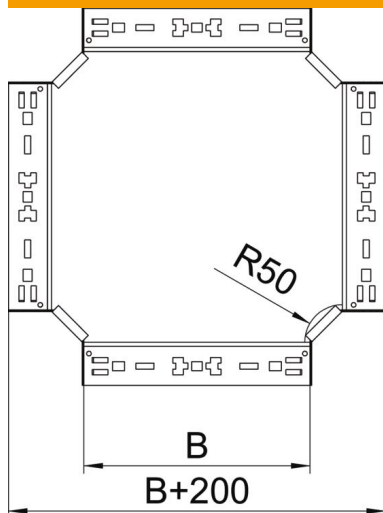

Fiche technique

Croix Magic 110 FS

Référence: 7027169

Croix avec fixation rapide. Pour tous types de chemins de câbles d'une hauteur d'aile de 110 mm.

St Acier

FS galvanisé par bande

Données de base

Référence	7027169
Type	RKM 140 FS
Désignation 1	Croix
Désignation 2	avec éclissage Magic
Fabricant	OBO
Dimension	110x400
Matériau	Acier
Surface	galvanisé par bande
Norme de surface	DIN EN 10346
Unité d'emballage minimale	1
Unité de quantité	pc
Poids	374,8 kg
Unité de poids	kg/100 pc

Fiche technique

Croix Magic 110 FS

Référence: 7027169

Dimensions

Largeur	400 mm
Hauteur	110 mm
Épaisseur de tôle	1,25 mm
Cote B	400 mm

Caractéristiques techniques

Courbe (angle)	90°
Version du connecteur	raccord intégré
Maintien en fonction	non
Épaisseur de matériau de la tôle de fond	1,25 mm
Schéma de perçage NATO	non
Changement de direction	horizontal
Acier inoxydable, teint	non
Modèle longue portée	non
Type de raccord du système de chemin de câble	Fixation à déclic
Épaisseur de longeron	1,25 mm