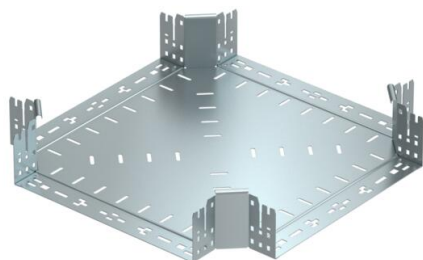

Fiche technique

Croix Magic 110 FS

Référence: 7027169

Croix avec fixation rapide. Pour tous types de chemins de câbles d'une hauteur d'aile de 110 mm.

St Acier

FS galvanisé par bande

Données de base

Référence	7027169
Type	RKM 140 FS
Désignation 1	Croix
Désignation 2	avec éclissage Magic
Fabricant	OBO
Dimension	110x400
Matériau	Acier
Surface	galvanisé par bande
Norme de surface	DIN EN 10346
Unité d'emballage minimale	1
Unité de quantité	pc
Poids	374,8 kg
Unité de poids	kg/100 pc

Fiche technique

Croix Magic 110 FS

Référence: 7027169

Dimensions

Largeur	400 mm
Hauteur	110 mm
Épaisseur de tôle	1,25 mm
Cote B	400 mm

Caractéristiques techniques

Courbe (angle)	90°
Version du connecteur	raccord intégré
Maintien en fonction	non
Épaisseur de matériau de la tôle de fond	1,25 mm
Schéma de perçage NATO	non
Changement de direction	horizontal
Acier inoxydable, teint	non
Modèle longue portée	non
Type de raccord du système de chemin de câble	Fixation à déclic
Épaisseur de longeron	1,25 mm