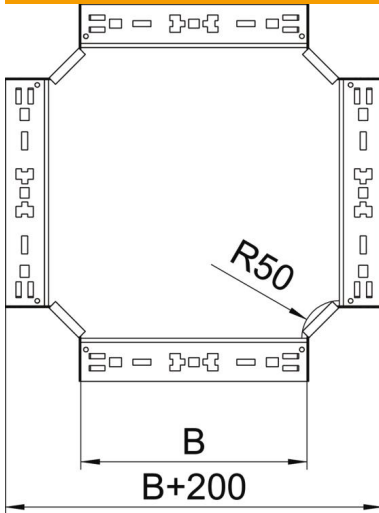

## Croix Magic 110 FS

Référence: 7027167

Croix avec fixation rapide. Pour tous types de chemins de câbles d'une hauteur d'aile de 110 mm.

**St** Acier

**FS** galvanisé par bande

### Données de base

Référence	7027167
Type	RKM 130 FS
Désignation 1	Croix
Désignation 2	avec éclissage Magic
Fabricant	OBO
Dimension	110x300
Matériau	Acier
Surface	galvanisé par bande
Norme de surface	DIN EN 10346
Unité d'emballage minimale	1
Unité de quantité	pc
Poids	277,6 kg
Unité de poids	kg/100 pc

### Dimensions

Largeur	300 mm
Hauteur	110 mm
Épaisseur de tôle	1,25 mm
Cote B	300 mm

### Caractéristiques techniques

Courbe (angle)	90°
Version du connecteur	raccord intégré
Maintien en fonction	non
Épaisseur de matériau de la tôle de fond	1,25 mm
Schéma de perçage NATO	non
Changement de direction	horizontal
Acier inoxydable, teint	non
Modèle longue portée	non
Type de raccord du système de chemin de câble	Fixation à déclic
Épaisseur de longeron	1,25 mm