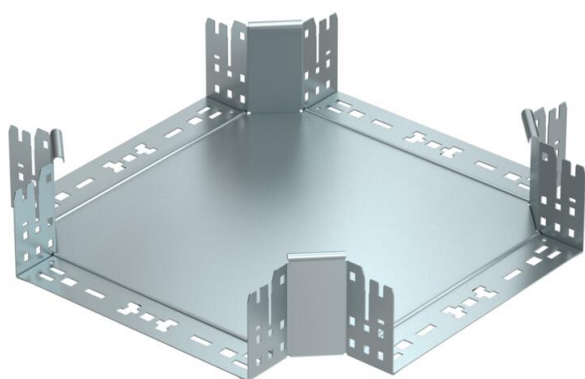

## Croix Magic 110 FS

Référence: 7027167

Croix avec fixation rapide. Pour tous types de chemins de câbles d'une hauteur d'aile de 110 mm.

**St** Acier

**FS** galvanisé par bande

### Données de base

Référence	7027167
Type	RKM 130 FS
Désignation 1	Croix
Désignation 2	avec éclissage Magic
Fabricant	OBO
Dimension	110x300
Matériau	Acier
Surface	galvanisé par bande
Norme de surface	DIN EN 10346
Unité d'emballage minimale	1
Unité de quantité	pc
Poids	277,6 kg
Unité de poids	kg/100 pc

### Dimensions

Largeur	300 mm
Hauteur	110 mm
Épaisseur de tôle	1,25 mm
Cote B	300 mm

### Caractéristiques techniques

Courbe (angle)	90°
Version du connecteur	raccord intégré
Maintien en fonction	non
Épaisseur de matériau de la tôle de fond	1,25 mm
Schéma de perçage NATO	non
Changement de direction	horizontal
Acier inoxydable, teint	non
Modèle longue portée	non
Type de raccord du système de chemin de câble	Fixation à déclic
Épaisseur de longeron	1,25 mm