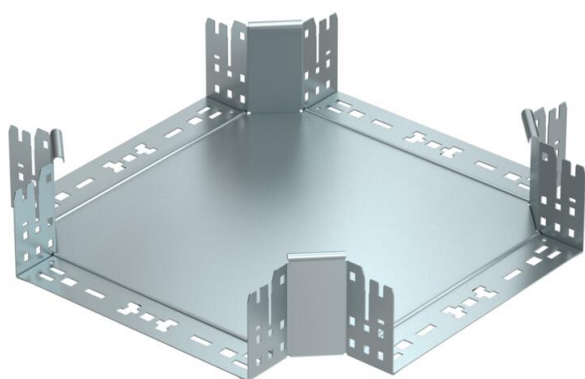

Fiche technique

Croix Magic 110 FS

Référence: 7027165

Croix avec fixation rapide. Pour tous types de chemins de câbles d'une hauteur d'aile de 110 mm.

St Acier

FS galvanisé par bande

Données de base

Référence	7027165
Type	RKM 120 FS
Désignation 1	Croix
Désignation 2	avec éclissage Magic
Fabricant	OBO
Dimension	110x200
Matériau	Acier
Surface	galvanisé par bande
Norme de surface	DIN EN 10346
Unité d'emballage minimale	1
Unité de quantité	pc
Poids	192,3 kg
Unité de poids	kg/100 pc

Fiche technique

Croix Magic 110 FS

Référence: 7027165

Dimensions

Largeur	200 mm
Hauteur	110 mm
Épaisseur de tôle	1,25 mm
Cote B	200 mm

Caractéristiques techniques

Courbe (angle)	90°
Version du connecteur	raccord intégré
Maintien en fonction	non
Épaisseur de matériau de la tôle de fond	1,25 mm
Schéma de perçage NATO	non
Changement de direction	horizontal
Acier inoxydable, teint	non
Modèle longue portée	non
Type de raccord du système de chemin de câble	Fixation à déclic
Épaisseur de longeron	1,25 mm