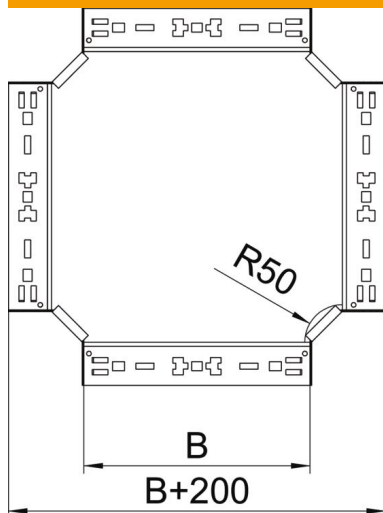

Fiche technique

Croix Magic 110 FS

Référence: 7027165

Croix avec fixation rapide. Pour tous types de chemins de câbles d'une hauteur d'aile de 110 mm.

St Acier

FS galvanisé par bande

Données de base

Référence	7027165
Type	RKM 120 FS
Désignation 1	Croix
Désignation 2	avec éclissage Magic
Fabricant	OBO
Dimension	110x200
Matériau	Acier
Surface	galvanisé par bande
Norme de surface	DIN EN 10346
Unité d'emballage minimale	1
Unité de quantité	pc
Poids	192,3 kg
Unité de poids	kg/100 pc

Fiche technique

Croix Magic 110 FS

Référence: 7027165

Dimensions

Largeur	200 mm
Hauteur	110 mm
Épaisseur de tôle	1,25 mm
Cote B	200 mm

Caractéristiques techniques

Courbe (angle)	90°
Version du connecteur	raccord intégré
Maintien en fonction	non
Épaisseur de matériau de la tôle de fond	1,25 mm
Schéma de perçage NATO	non
Changement de direction	horizontal
Acier inoxydable, teint	non
Modèle longue portée	non
Type de raccord du système de chemin de câble	Fixation à déclic
Épaisseur de longeron	1,25 mm