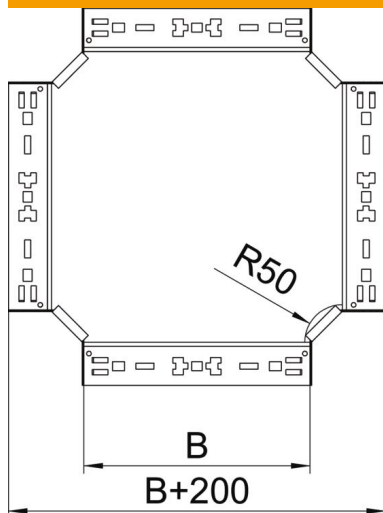

## Croix Magic 110 FT

Référence: 7027183

Croix avec fixation rapide. Pour tous types de chemins de câbles d'une hauteur d'aile de 110 mm.

**St** Acier

**FT** galvanisé à chaud par trempage

### Données de base

Référence	7027183
Type	RKM 115 FT
Désignation 1	Croix
Désignation 2	avec éclissage Magic
Fabricant	OBO
Dimension	110x150
Matériau	Acier
Surface	galvanisé à chaud par trempage
Norme de surface	DIN EN ISO 1461
Unité d'emballage minimale	1
Unité de quantité	pc
Poids	167,4 kg
Unité de poids	kg/100 pc

## Croix Magic 110 FT

Référence: 7027183

### Dimensions

Largeur	110 mm
Hauteur	110 mm
Épaisseur de tôle	1,25 mm
Cote B	150 mm