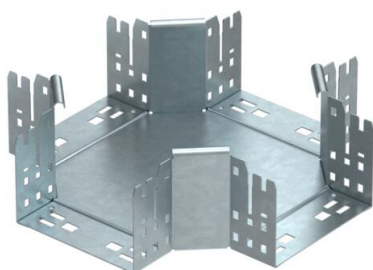

## Croix Magic 110 FT

Référence: 7027183

Croix avec fixation rapide. Pour tous types de chemins de câbles d'une hauteur d'aile de 110 mm.

**St** Acier

**FT** galvanisé à chaud par trempage

### Données de base

Référence	7027183
Type	RKM 115 FT
Désignation 1	Croix
Désignation 2	avec éclissage Magic
Fabricant	OBO
Dimension	110x150
Matériau	Acier
Surface	galvanisé à chaud par trempage
Norme de surface	DIN EN ISO 1461
Unité d'emballage minimale	1
Unité de quantité	pc
Poids	167,4 kg
Unité de poids	kg/100 pc

### Dimensions

Largeur	110 mm
Hauteur	110 mm
Épaisseur de tôle	1,25 mm
Cote B	150 mm

### Caractéristiques techniques

Courbe (angle)	90°
Version du connecteur	raccord intégré
Maintien en fonction	non
Épaisseur de matériau de la tôle de fond	1,25 mm
Schéma de perçage NATO	non
Changement de direction	horizontal
Acier inoxydable, teint	non
Modèle longue portée	non
Type de raccord du système de chemin de câble	Fixation à déclic
Épaisseur de longeron	1,25 mm