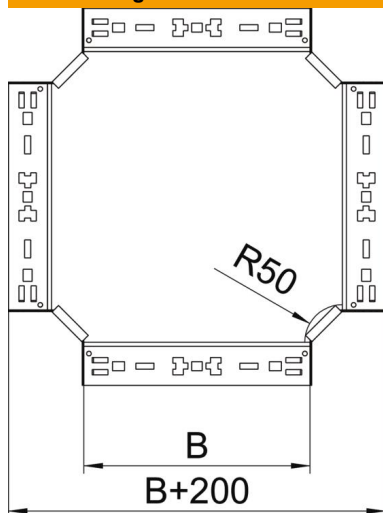

Technisches Datenblatt

Kreuzung Magic 110 FS

Artikelnummer: 7027163

Kreuzung mit Schnellverbindungs-System. Für alle Kabelrinnentypen mit der Seitenhöhe 110 mm.

St Stahl

FS bandverzinkt

Stammdaten

Artikelnummer	7027163
Typ	RKM 115 FS
Bezeichnung 1	Kreuzung
Bezeichnung 2	mit Schnellverbindung
Hersteller	OBO
Dimension	110x150
Farbe	zink
Werkstoff	Stahl
Oberfläche	bandverzinkt
Oberflächennorm	DIN EN 10346
Kleinste VK-Einheit	1
Mengeneinheit	Stück
Gewicht	156,1 kg
Gewichtseinheit	kg/100 St.
CO2 Fußabdruck (GWP) Cradle-to-Gate	5,6642 kg CO2e / 1 Stück

Technisches Datenblatt

Kreuzung Magic 110 FS

Artikelnummer: 7027163

Abmessungen

Breite	150 mm
Höhe	110 mm
Blechstärke	1,25 mm
Maß B	150 mm

Technische Daten

Abbiegung (Winkel)	90°
Ausführung Verbinder	integrierter Verbinder
Funktionserhalt	nein
Materialstärke Bodenblech	1,25 mm
NATO Lochbild	nein
Richtungsänderung	horizontal
Rostfreier Stahl, gebeizt	nein
Weitspann-Ausführung	nein
Art des Verbinders Kabeltragsystem	Klickbefestigung
Holmstärke	1,25 mm