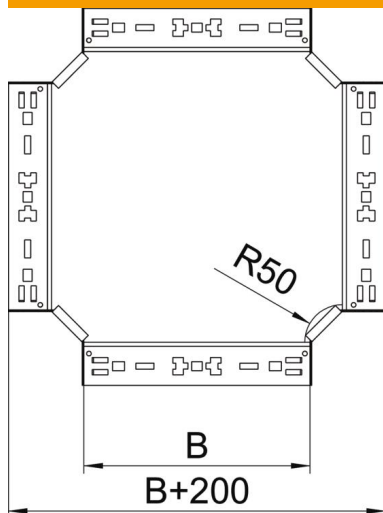

Fiche technique

Croix Magic 110 FS

Référence: 7027161

Croix avec fixation rapide. Pour tous types de chemins de câbles d'une hauteur d'aile de 110 mm.

St Acier

FS galvanisé par bande

Données de base

Référence	7027161
Type	RKM 110 FS
Désignation 1	Croix
Désignation 2	avec éclissage Magic
Fabricant	OBO
Dimension	110x100
Matériau	Acier
Surface	galvanisé par bande
Norme de surface	DIN EN 10346
Unité d'emballage minimale	1
Unité de quantité	pc
Poids	124,7 kg
Unité de poids	kg/100 pc

Fiche technique

Croix Magic 110 FS

Référence: 7027161

Dimensions

Largeur	100 mm
Hauteur	110 mm
Épaisseur de tôle	1,25 mm
Cote B	100 mm

Caractéristiques techniques

Courbe (angle)	90°
Version du connecteur	raccord intégré
Maintien en fonction	non
Épaisseur de matériau de la tôle de fond	1,25 mm
Schéma de perçage NATO	non
Changement de direction	horizontal
Acier inoxydable, teint	non
Modèle longue portée	non
Type de raccord du système de chemin de câble	Fixation à dé clic
Épaisseur de longeron	1,25 mm