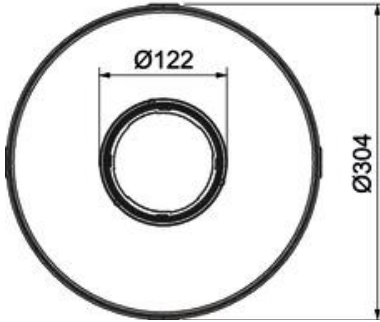

Fiche technique

Cassette réglable en hauteur pour tube, RKFR, acier inoxydable

Référence: 7409432

Cassette réglable en hauteur de dimension nominale R9 pour tube destinée au montage d'appareillages dans des planchers nettoyés à l'eau ou à sec en intérieur.

A2 acier inoxydable 1.4301

Données de base

Référence	7409432
Type	RKFR2 9 V25
Désignation 1	Cassette ronde
Désignation 2	avec sortie tubulaire
Fabricant	OBO
Dimension	Ø305mm
Matériau	acier inoxydable 1.4301
Unité d'emballage minimale	1
Unité de quantité	pc
Poids	380 kg
Unité de poids	kg/100 pc
Empreinte CO2 (GWP) du berceau à la porte	19,7327 kg CO2e / 1 Pièce

Fiche technique

Cassette réglable en hauteur pour tube, RKFR, acier inoxydable

Référence: 7409432

Dimensions

110

Longueur	304 mm
Largeur	304 mm

Caractéristiques techniques

Nombre d'appareillages montables	12
Nombre de paniers support appareillage	3
Nombre des sorties de câble	1
Modèle	rond
Modèle Sortie de câble	Tube escamotable
Entretien du sol	humide
Découplable	non
Hauteur de plancher max.	155 mm
Hauteur de plancher min.	110 mm
convient pour montage dans des faux-planchers	oui
Convient pour montage dans plancher technique	oui
Convient pour boîtes de sol	350
Support d'appareillage pour le logement de paniers appareillage	oui
Dimension nominale pour boîtier d'appareillages	R9
Plage de réglage max.	155 mm
Plage de réglage min.	110 mm
Indice de protection (IP) en utilisation	IP20
Indice de protection (IP) hors utilisation	IP44
Indice de protection code IK	IK10
Modèle pour charges lourdes	non
Type du système d'encastrement	UT4
Charge verticale, grande surface	jusqu'à 5 000 N
Charge verticale, petite surface	jusqu'à 3 000 N
Homologations	NF
Épaisseur du revêtement de sol	25 mm