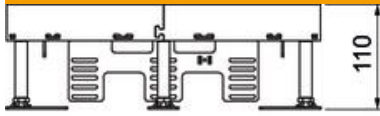

Fiche technique

Cassette réglable en hauteur pour tube, RKFR, acier inoxydable

Référence: 7409432

Cassette réglable en hauteur de dimension nominale R9 pour tube destinée au montage d'appareillages dans des planchers nettoyés à l'eau ou à sec en intérieur.

A2 acier inoxydable 1.4301

Données de base

Référence	7409432
Type	RKFR2 9 V25
Désignation 1	Cassette ronde
Désignation 2	avec sortie tubulaire
Fabricant	OBO
Dimension	Ø305mm
Matériau	acier inoxydable 1.4301
Unité d'emballage minimale	1
Unité de quantité	pc
Poids	380 kg
Unité de poids	kg/100 pc
Empreinte CO2 (GWP) du berceau à la porte	19,7327 kg CO2e / 1 Pièce

Fiche technique

Cassette réglable en hauteur pour tube, RKFR, acier inoxydable

Référence: 7409432

Dimensions

110

Longueur	304 mm
Largeur	304 mm

Caractéristiques techniques

Nombre d'appareillages montables	12
Nombre de paniers support appareillage	3
Nombre des sorties de câble	1
Modèle	rond
Modèle Sortie de câble	Tube escamotable
Entretien du sol	humide
Découplable	non
Hauteur de plancher max.	155 mm
Hauteur de plancher min.	110 mm
convient pour montage dans des faux-planchers	oui
Convient pour montage dans plancher technique	oui
Convient pour boîtes de sol	350
Support d'appareillage pour le logement de paniers appareillage	oui
Dimension nominale pour boîtier d'appareillages	R9
Plage de réglage max.	155 mm
Plage de réglage min.	110 mm
Indice de protection (IP) en utilisation	IP20
Indice de protection (IP) hors utilisation	IP44
Indice de protection code IK	IK10
Modèle pour charges lourdes	non
Type du système d'encastrement	UT4
Charge verticale, grande surface	jusqu'à 5 000 N
Charge verticale, petite surface	jusqu'à 3 000 N
Homologations	NF
Épaisseur du revêtement de sol	25 mm