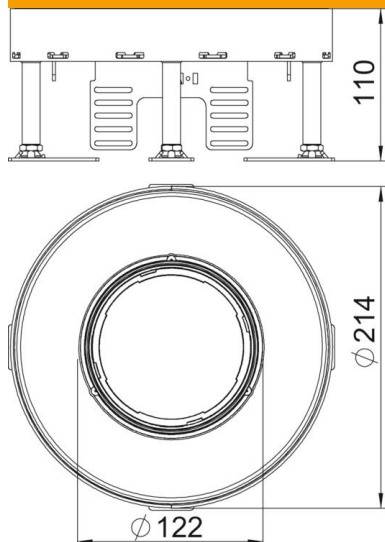

Scheda tecnica

Cassetta livellabile con uscita cavo tubo, RKFR, acciaio inox

Codice articolo: 7409424

Cassetta livellabile rotonda, dimensione nominale R4, con tubo telescopico per uscita cavi adatta per pavimenti trattati a lavaggio secco o umido.

È possibile anche installare fino a 2 prese CEE.

A2 Acciaio legato, INOX 1.4301

Dati anagrafici

Codice articolo	7409424
Tipo	RKFR2 4 V25
Sigla 1	Cassetta livellabile rotonda
Sigla 2	con tubo
Produttore	OBO
Dimensione	Ø215mm
Materiale	Acciaio, INOX 1.4301
Unità VK più piccola	1
Unità	Pezzo
Peso	220 kg
Unità di peso	kg/100 pz.
Impronta CO2 (GWP) dalla culla al cancello	12,4754 kg CO2e / 1 Pezzo

Scheda tecnica

Cassetta livellabile con uscita cavo tubo, RKFR, acciaio inox

Codice articolo: 7409424

Misure

Lunghezza	214 mm
Larghezza	214 mm

Dati tecnici

Numero degli apparecchi installabili	6
Numero di moduli apparecchi	2
Numero delle uscite conduttori	1
Versione	tondo
Versione uscita cavo	Tubo a scomparsa
Trattamento del pavimento	bagnato
Disaccoppiabile	no
Altezza pavimento max	155 mm
Altezza pavimento min.	110 mm
Adatto per incasso nel pavimento doppio	sì
Adatto per incasso in intercapedini del pavimento	sì
Adatto per scatola da incasso	250/350
Porta apparecchi per l'installazione di scatola porta apparecchi	sì
Dimensione nominale per torretta	R4
Intervallo di livellamento max	155 mm
Intervallo di livellamento min.	110 mm
Grado di protezione (IP) con coperchio aperto	IP20
Grado di protezione (IP) con coperchio chiuso	IP44
Grado di protezione IK-Code	IK10
Versione per carichi pesanti	no
Tipo di sistema di installazione	UT3
Carico verticale, grande superficie	fino a 5.000 N
Carico verticale, piccola superficie	fino a 3.000 N
Omologazioni	VDE

Scheda tecnica

Cassetta livellabile con uscita cavo tubo, RKFR, acciaio in-
OX

Codice articolo: 7409424

Dati tecnici

Spessore rivestimento pavimento | 25 mm