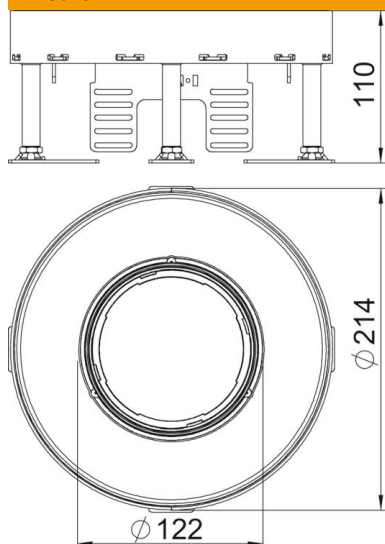

Scheda tecnica

Cassetta livellabile con uscita cavo tubo, RKFR, acciaio inox

Codice articolo: 7409422

Cassetta livellabile rotonda, dimensione nominale R4, con tubo telescopico per uscita cavi adatta per pavimenti trattati a lavaggio secco o umido.

È possibile anche installare fino a 2 prese CEE.

A2 Acciaio legato, INOX 1.4301

Dati anagrafici

Codice articolo	7409422
Tipo	RKFR2 4 V20
Sigla 1	Cassetta livellabile rotonda
Sigla 2	con tubo
Produttore	OBO
Dimensione	Ø215mm
Materiale	Acciaio, INOX 1.4301
Unità VK più piccola	1
Unità	Pezzo
Peso	220 kg
Unità di peso	kg/100 pz.
Impronta CO2 (GWP) dalla culla al cancello	12,3599 kg CO2e / 1 Pezzo

Scheda tecnica

Cassetta livellabile con uscita cavo tubo, RKFR, acciaio inox

Codice articolo: 7409422

Misure

Lunghezza	214 mm
Larghezza	214 mm

Dati tecnici

Numero degli apparecchi installabili	6
Numero di moduli apparecchi	2
Numero delle uscite conduttori	1
Versione	tondo
Versione uscita cavo	Tubo a scomparsa
Trattamento del pavimento	bagnato
Disaccoppiabile	no
Altezza pavimento max	155 mm
Altezza pavimento min.	110 mm
Adatto per incasso nel pavimento doppio	sì
Adatto per incasso in intercapedini del pavimento	sì
Adatto per scatola da incasso	250/350
Porta apparecchi per l'installazione di scatola porta apparecchi	sì
Dimensione nominale per torretta	R4
Intervallo di livellamento max	155 mm
Intervallo di livellamento min.	110 mm
Grado di protezione (IP) con coperchio aperto	IP20
Grado di protezione (IP) con coperchio chiuso	IP44
Grado di protezione IK-Code	IK10
Versione per carichi pesanti	no
Tipo di sistema di installazione	UT3
Carico verticale, grande superficie	fino a 5.000 N
Carico verticale, piccola superficie	fino a 3.000 N
Omologazioni	VDE

Scheda tecnica

Cassetta livellabile con uscita cavo tubo, RKFR, acciaio in-
OX

Codice articolo: 7409422

Dati tecnici

Spessore rivestimento pavimento | 20 mm