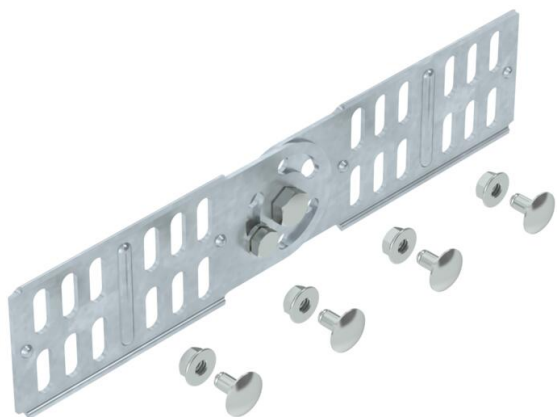

## Connettore regolabile 60 FT

Codice articolo: 7082223

Connettore regolabile per passerelle con bordo di altezza pari a 60 mm.  
Incluso viteria.

**St** Acciaio

**FT** zincato a caldo per immersione

### Dati anagrafici

Codice articolo	7082223
Tipo	RGV 60 FT
Sigla 1	Connettore regolabile
Sigla 2	per passerella
Produttore	OBO
Dimensione	60x260
Colore	zinco
Materiale	Acciaio
Superficie	zincato a caldo per immersione
Norma per superfici	DIN EN ISO 1461
Unità VK più piccola	10
Unità	Pezzo
Peso	23,89 kg
Unità di peso	kg/100 pz.
Impronta CO2 (GWP) dalla culla al cancello	0,7109 kg CO2e / 1 Pezzo

# Scheda tecnica

Connettore regolabile 60 FT

Codice articolo: 7082223

## Misure

Dimensioni	254 x 56
Lunghezza	254 mm
Larghezza	16 mm
Altezza	60 mm
Altezza	2 in
Spessore lamiera	2 mm