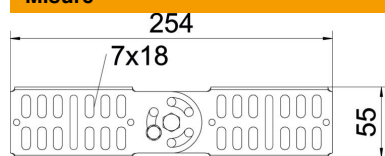

### Dati anagrafici

Codice articolo	7082223
Tipo	RGV 60 FT
Sigla 1	Connettore regolabile
Sigla 2	per passerella
Produttore	OBO
Dimensione	60x260
Colore	zinco
Materiale	Acciaio
Superficie	zincato a caldo per immersione
Norma per superfici	DIN EN ISO 1461
Unità VK più piccola	10
Unità	Pezzo
Peso	23,89 kg
Unità di peso	kg/100 pz.
Impronta CO2 (GWP) dalla culla al cancello	0,7109 kg CO2e / 1 Pezzo

## Misure

Dimensioni	254 x 56
Lunghezza	254 mm
Larghezza	16 mm
Altezza	60 mm
Altezza	2 in
Spessore lamiera	2 mm