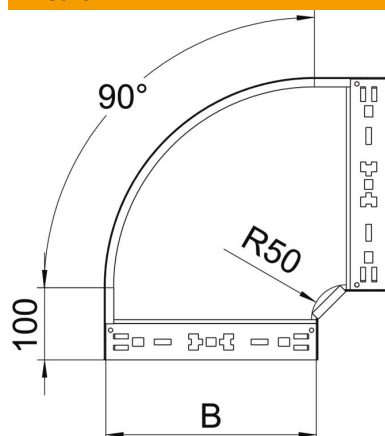

Scheda tecnica

Curva 90° Magic 85 FT

Codice articolo: 6041520

Curva 90° con sistema di attacco rapido. Per tutti i tipi di passerelle portacavi con altezza del bordo pari a 85 mm.

St Acciaio

FT zincato a caldo per immersione

Dati anagrafici

Codice articolo	6041520
Tipo	RBM 90 860 FT
Sigla 1	Curva 90°
Sigla 2	con connettore rapido
Produttore	OBO
Dimensione	85x600
Materiale	Acciaio
Super- ficie	zincato a caldo per immersione
Norma per superfici	DIN EN ISO 1461
Unità VK più piccola	1
Unità	Pezzo
Peso	564,5 kg
Unità di peso	kg/100 pz.

Scheda tecnica

Curva 90° Magic 85 FT

Codice articolo: 6041520

Misure

Larghezza	600 mm
Altezza	85 mm
Spessore lamiera	1,25 mm
Dimensione B	600 mm

Dati tecnici

Piegatura (angolo)	90°
Versione connettore	connettore integrato
Mantenimento funzionale	no
Foro di montaggio nel pavimento	no
Foratura NATO	no
Deviazione di direzione	orizzontale
Acciaio inossidabile, decapato	no
Foratura laterale	no
Versione a grande portata	no
Tipo di giunto sistema portacavi	Fissaggio a scatto