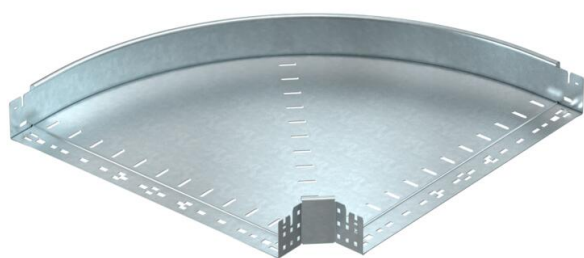

Scheda tecnica

Curva 90° Magic 85 FT

Codice articolo: 6041520

Curva 90° con sistema di attacco rapido. Per tutti i tipi di passerelle portacavi con altezza del bordo pari a 85 mm.

St Acciaio

FT zincato a caldo per immersione

Dati anagrafici

Codice articolo	6041520
Tipo	RBM 90 860 FT
Sigla 1	Curva 90°
Sigla 2	con connettore rapido
Produttore	OBO
Dimensione	85x600
Materiale	Acciaio
Super- ficie	zincato a caldo per immersione
Norma per superfici	DIN EN ISO 1461
Unità VK più piccola	1
Unità	Pezzo
Peso	564,5 kg
Unità di peso	kg/100 pz.

Scheda tecnica

Curva 90° Magic 85 FT

Codice articolo: 6041520

Misure

Larghezza	600 mm
Altezza	85 mm
Spessore lamiera	1,25 mm
Dimensione B	600 mm

Dati tecnici

Piegatura (angolo)	90°
Versione connettore	connettore integrato
Mantenimento funzionale	no
Foro di montaggio nel pavimento	no
Foratura NATO	no
Deviazione di direzione	orizzontale
Acciaio inossidabile, decapato	no
Foratura laterale	no
Versione a grande portata	no
Tipo di giunto sistema portacavi	Fissaggio a scatto