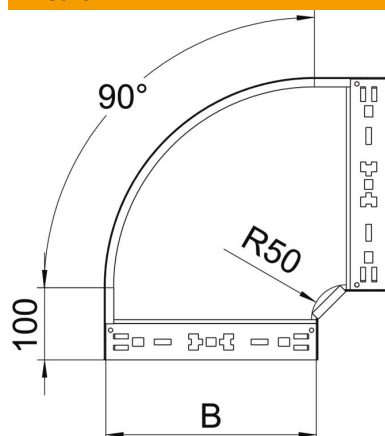

Scheda tecnica

Curva 90° Magic 85 FT

Codice articolo: 6041518

Curva 90° con sistema di attacco rapido. Per tutti i tipi di passerelle portacavi con altezza del bordo pari a 85 mm.

St Acciaio

FT zincato a caldo per immersione

Dati anagrafici

Codice articolo	6041518
Tipo	RBM 90 850 FT
Sigla 1	Curva 90°
Sigla 2	con connettore rapido
Produttore	OBO
Dimensione	85x500
Materiale	Acciaio
Superficie	zincato a caldo per immersione
Norma per superfici	DIN EN ISO 1461
Unità VK più piccola	1
Unità	Pezzo
Peso	434,6 kg
Unità di peso	kg/100 pz.

Scheda tecnica

Curva 90° Magic 85 FT

Codice articolo: 6041518

Misure

Larghezza	500 mm
Altezza	85 mm
Spessore lamiera	1,25 mm
Dimensione B	500 mm

Dati tecnici

Piegatura (angolo)	90°
Versione connettore	connettore integrato
Mantenimento funzionale	no
Foro di montaggio nel pavimento	no
Foratura NATO	no
Deviazione di direzione	orizzontale
Acciaio inossidabile, decapato	no
Foratura laterale	no
Versione a grande portata	no
Tipo di giunto sistema portacavi	Fissaggio a scatto