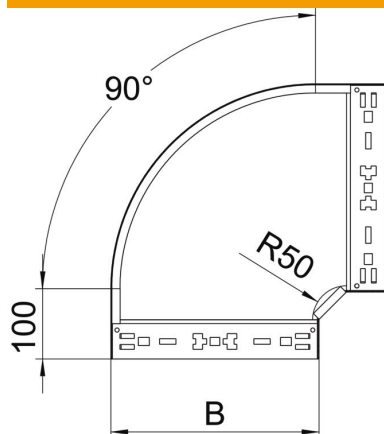

Scheda tecnica

Curva 90° Magic 85 FS

Codice articolo: 6041498

Curva 90° con sistema di attacco rapido. Per tutti i tipi di passerelle portacavi con altezza del bordo pari a 85 mm.

St Acciaio

FS zincato in continuo

Dati anagrafici

Codice articolo	6041498
Tipo	RBM 90 850 FS
Sigla 1	Curva 90°
Sigla 2	con connettore rapido
Produttore	OBO
Dimensione	85x500
Materiale	Acciaio
Superficie	zincato in continuo
Norma per superfici	DIN EN 10346
Unità VK più piccola	1
Unità	Pezzo
Peso	405,3 kg
Unità di peso	kg/100 pz.

Scheda tecnica

Curva 90° Magic 85 FS

Codice articolo: 6041498

Misure

Larghezza	500 mm
Altezza	85 mm
Spessore lamiera	1,25 mm
Dimensione B	500 mm

Dati tecnici

Piegatura (angolo)	90°
Versione connettore	connettore integrato
Mantenimento funzionale	no
Foro di montaggio nel pavimento	no
Foratura NATO	no
Deviazione di direzione	orizzontale
Acciaio inossidabile, decapato	no
Foratura laterale	no
Versione a grande portata	no
Tipo di giunto sistema portacavi	Fissaggio a scatto