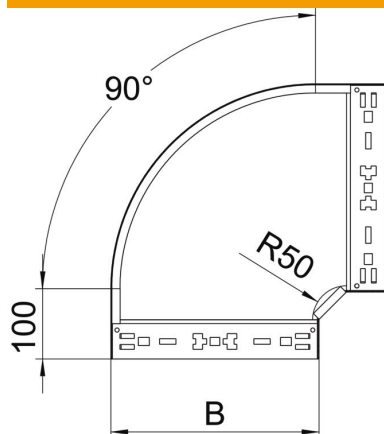

Scheda tecnica

Curva 90° Magic 85 FS

Codice articolo: 6041496

Curva 90° con sistema di attacco rapido. Per tutti i tipi di passerelle portacavi con altezza del bordo pari a 85 mm.

St Acciaio

FS zincato in continuo

Dati anagrafici

Codice articolo	6041496
Tipo	RBM 90 840 FS
Sigla 1	Curva 90°
Sigla 2	con connettore rapido
Produttore	OBO
Dimensione	85x400
Materiale	Acciaio
Superficie	zincato in continuo
Norma per superfici	DIN EN 10346
Unità VK più piccola	1
Unità	Pezzo
Peso	299,7 kg
Unità di peso	kg/100 pz.

Scheda tecnica

Curva 90° Magic 85 FS

Codice articolo: 6041496

Misure

Larghezza	400 mm
Altezza	85 mm
Spessore lamiera	1,25 mm
Dimensione B	400 mm

Dati tecnici

Piegatura (angolo)	90°
Versione connettore	connettore integrato
Mantenimento funzionale	no
Foro di montaggio nel pavimento	no
Foratura NATO	no
Deviazione di direzione	orizzontale
Acciaio inossidabile, decapato	no
Foratura laterale	no
Versione a grande portata	no
Tipo di giunto sistema portacavi	Fissaggio a scatto