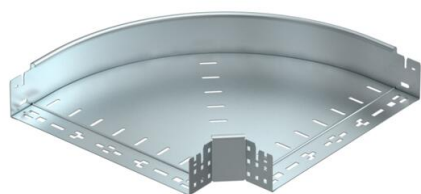

Scheda tecnica

Curva 90° Magic 85 FS

Codice articolo: 6041496

Curva 90° con sistema di attacco rapido. Per tutti i tipi di passerelle portacavi con altezza del bordo pari a 85 mm.

St Acciaio

FS zincato in continuo

Dati anagrafici

Codice articolo	6041496
Tipo	RBM 90 840 FS
Sigla 1	Curva 90°
Sigla 2	con connettore rapido
Produttore	OBO
Dimensione	85x400
Materiale	Acciaio
Superficie	zincato in continuo
Norma per superfici	DIN EN 10346
Unità VK più piccola	1
Unità	Pezzo
Peso	299,7 kg
Unità di peso	kg/100 pz.

Scheda tecnica

Curva 90° Magic 85 FS

Codice articolo: 6041496

Misure

Larghezza	400 mm
Altezza	85 mm
Spessore lamiera	1,25 mm
Dimensione B	400 mm

Dati tecnici

Piegatura (angolo)	90°
Versione connettore	connettore integrato
Mantenimento funzionale	no
Foro di montaggio nel pavimento	no
Foratura NATO	no
Deviazione di direzione	orizzontale
Acciaio inossidabile, decapato	no
Foratura laterale	no
Versione a grande portata	no
Tipo di giunto sistema portacavi	Fissaggio a scatto