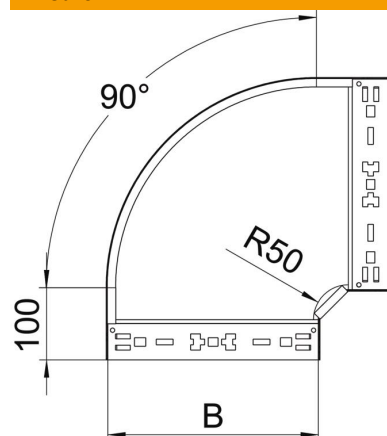

Scheda tecnica

Curva 90° Magic 85 FT

Codice articolo: 6041514

Curva 90° con sistema di attacco rapido. Per tutti i tipi di passerelle portacavi con altezza del bordo pari a 85 mm.

St Acciaio

FT zincato a caldo per immersione

Dati anagrafici

Codice articolo	6041514
Tipo	RBM 90 830 FT
Sigla 1	Curva 90°
Sigla 2	con connettore rapido
Produttore	OBO
Dimensione	85x300
Colore	zinco
Materiale	Acciaio
Superficie	zincato a caldo per immersione
Norma per superfici	DIN EN ISO 1461
Unità VK più piccola	1
Unità	Pezzo
Peso	228,7 kg
Unità di peso	kg/100 pz.

Scheda tecnica

Curva 90° Magic 85 FT

Codice articolo: 6041514

Misure

Larghezza	300 mm
Altezza	85 mm
Spessore lamiera	1,25 mm
Dimensione B	300 mm

Dati tecnici

Piegatura (angolo)	90°
Versione connettore	connettore integrato
Mantenimento funzionale	no
Foro di montaggio nel pavimento	no
Foratura NATO	no
Deviazione di direzione	orizzontale
Acciaio inossidabile, decapato	no
Foratura laterale	no
Versione a grande portata	no
Tipo di giunto sistema portacavi	Fissaggio a scatto