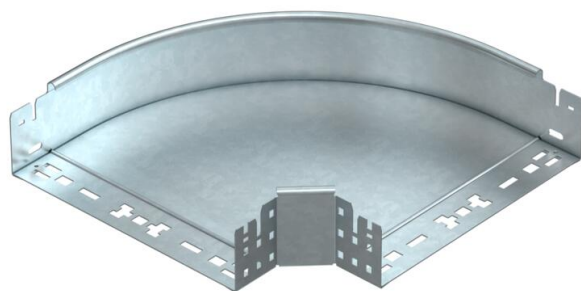

Scheda tecnica

Curva 90° Magic 85 FT

Codice articolo: 6041514

Curva 90° con sistema di attacco rapido. Per tutti i tipi di passerelle portacavi con altezza del bordo pari a 85 mm.

St Acciaio

FT zincato a caldo per immersione

Dati anagrafici

Codice articolo	6041514
Tipo	RBM 90 830 FT
Sigla 1	Curva 90°
Sigla 2	con connettore rapido
Produttore	OBO
Dimensione	85x300
Colore	zinco
Materiale	Acciaio
Superficie	zincato a caldo per immersione
Norma per superfici	DIN EN ISO 1461
Unità VK più piccola	1
Unità	Pezzo
Peso	228,7 kg
Unità di peso	kg/100 pz.

Scheda tecnica

Curva 90° Magic 85 FT

Codice articolo: 6041514

Misure

Larghezza	300 mm
Altezza	85 mm
Spessore lamiera	1,25 mm
Dimensione B	300 mm

Dati tecnici

Piegatura (angolo)	90°
Versione connettore	connettore integrato
Mantenimento funzionale	no
Foro di montaggio nel pavimento	no
Foratura NATO	no
Deviazione di direzione	orizzontale
Acciaio inossidabile, decapato	no
Foratura laterale	no
Versione a grande portata	no
Tipo di giunto sistema portacavi	Fissaggio a scatto