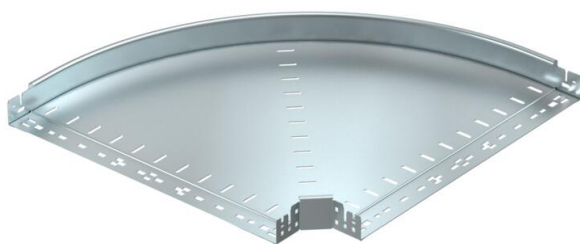

## Curva 90° Magic 60 FS

Codice articolo: 6041142

Curva 90° con innesto rapido. Per tutti i tipi di passerelle portacavi con altezza del bordo pari a 60 mm.

**St** Acciaio

**FS** zincato in continuo

### Dati anagrafici

Codice articolo	6041142
Tipo	RBM 90 660 FS
Sigla 1	Curva 90°
Sigla 2	con connettore rapido
Produttore	OBO
Dimensione	60x600
Colore	zinco
Materiale	Acciaio
Superficie	zincato in continuo
Norma per superfici	DIN EN 10346
Unità VK più piccola	1
Unità	Pezzo
Peso	487 kg
Unità di peso	kg/100 Pz.
Impronta CO2 (GWP) dalla culla al cancello	15,206 kg CO2e / 1 Pezzo

## Curva 90° Magic 60 FS

Codice articolo: 6041142

### Misure

Larghezza	600 mm
Larghezza	24 in
Altezza	60 mm
Altezza	2 in
Spessore lamiera	1,25 mm
Dimensione B	600 mm