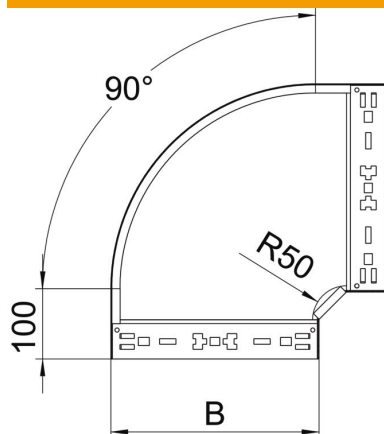

## Curva 90° Magic 60 FS

Codice articolo: 6041142

Curva 90° con innesto rapido. Per tutti i tipi di passerelle portacavi con altezza del bordo pari a 60 mm.

**St** Acciaio

**FS** zincato in continuo

### Dati anagrafici

Codice articolo	6041142
Tipo	RBM 90 660 FS
Sigla 1	Curva 90°
Sigla 2	con connettore rapido
Produttore	OBO
Dimensione	60x600
Colore	zinco
Materiale	Acciaio
Superficie	zincato in continuo
Norma per superfici	DIN EN 10346
Unità VK più piccola	1
Unità	Pezzo
Peso	487 kg
Unità di peso	kg/100 Pz.
Impronta CO2 (GWP) dalla culla al cancello	15,206 kg CO2e / 1 Pezzo

### Misure

Larghezza	600 mm
Larghezza	24 in
Altezza	60 mm
Altezza	2 in
Spessore lamiera	1,25 mm
Dimensione B	600 mm