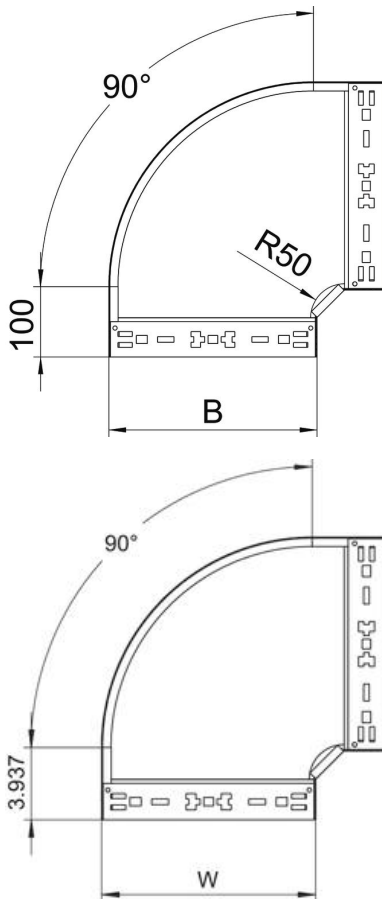

Technisches Datenblatt

90°-Bogen Magic 60 FS

Artikelnummer: 6041142

Bogen 90° mit Schnellverbindungs-System. Für alle Kabelrinnentypen mit der Seitenhöhe 60 mm.

St Stahl

FS bandverzinkt

Stammdaten

Artikelnummer	6041142
Typ	RBM 90 660 FS
Bezeichnung 1	Bogen 90°
Bezeichnung 2	mit Schnellverbindung
Hersteller	OBO
Dimension	60x600
Werkstoff	Stahl
Oberfläche	bandverzinkt
Oberflächennorm	DIN EN 10346
Kleinste VK-Einheit	1
Mengeneinheit	Stück
Gewicht	487 kg
Gewichtseinheit	kg/100 St.

Technisches Datenblatt

90°-Bogen Magic 60 FS

Artikelnummer: 6041142

Abmessungen

Breite	600 mm
Breite	24 in
Höhe	60 mm
Höhe	2 in
Blechstärke	1,25 mm
Maß B	600 mm

Technische Daten

Abbiegung (Winkel)	90°
Ausführung Verbinder	integrierter Verbinder
Funktionserhalt	nein
Montagelochung im Boden	nein
NATO Lochbild	nein
Richtungsänderung	horizontal
Rostfreier Stahl, gebeizt	nein
Seitenlochung	nein
Weitspann-Ausführung	nein
Art des Verbinders Kabeltragsystem	Klickbefestigung