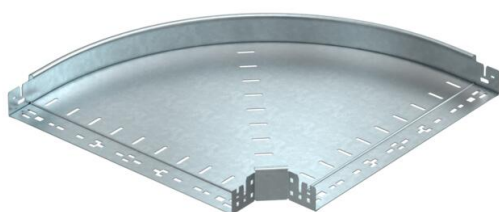

Scheda tecnica

Curva 90° Magic 60 FT

Codice articolo: 6041160

Curva 90° con innesto rapido. Per tutti i tipi di passerelle portacavi con altezza del bordo pari a 60 mm.

St Acciaio

FT zincato a caldo per immersione

Dati anagrafici

Codice articolo	6041160
Tipo	RBM 90 650 FT
Sigla 1	Curva 90°
Sigla 2	con connettore rapido
Produttore	OBO
Dimensione	60x500
Materiale	Acciaio
Superficie	zincato a caldo per immersione
Norma per superfici	DIN EN ISO 1461
Unità VK più piccola	1
Unità	Pezzo
Peso	406,3 kg
Unità di peso	kg/100 pz.

Scheda tecnica

Curva 90° Magic 60 FT

Codice articolo: 6041160

Misure

Larghezza	500 mm
Altezza	60 mm
Altezza	2 in
Spessore lamiera	1,25 mm
Dimensione B	500 mm

Dati tecnici

Piegatura (angolo)	90°
Versione connettore	connettore integrato
Forma costruttiva	Curva rigida
Mantenimento funzionale	no
Foro di montaggio nel pavimento	no
Foratura NATO	no
Deviazione di direzione	orizzontale
Acciaio inossidabile, decapato	no
Foratura laterale	no
Versione a grande portata	no
Tipo di giunto sistema portacavi	Fissaggio a scatto