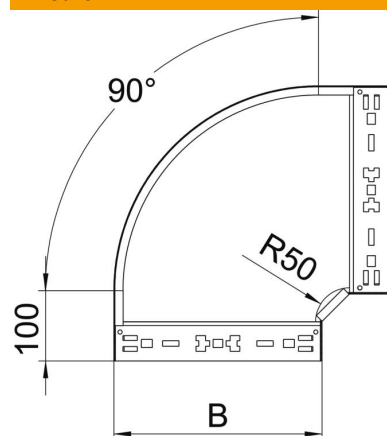

Scheda tecnica

Curva 90° Magic 60 FT

Codice articolo: 6041160

Curva 90° con innesto rapido. Per tutti i tipi di passerelle portacavi con altezza del bordo pari a 60 mm.

St Acciaio

FT zincato a caldo per immersione

Dati anagrafici

Codice articolo	6041160
Tipo	RBM 90 650 FT
Sigla 1	Curva 90°
Sigla 2	con connettore rapido
Produttore	OBO
Dimensione	60x500
Materiale	Acciaio
Superficie	zincato a caldo per immersione
Norma per superfici	DIN EN ISO 1461
Unità VK più piccola	1
Unità	Pezzo
Peso	406,3 kg
Unità di peso	kg/100 pz.

Scheda tecnica

Curva 90° Magic 60 FT

Codice articolo: 6041160

Misure

Larghezza	500 mm
Altezza	60 mm
Altezza	2 in
Spessore lamiera	1,25 mm
Dimensione B	500 mm

Dati tecnici

Piegatura (angolo)	90°
Versione connettore	connettore integrato
Forma costruttiva	Curva rigida
Mantenimento funzionale	no
Foro di montaggio nel pavimento	no
Foratura NATO	no
Deviazione di direzione	orizzontale
Acciaio inossidabile, decapato	no
Foratura laterale	no
Versione a grande portata	no
Tipo di giunto sistema portacavi	Fissaggio a scatto