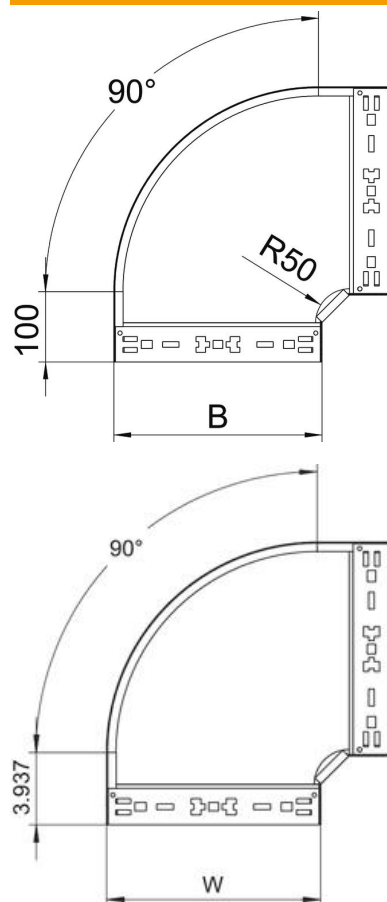

## 90°-Bogen Magic 60 FS

Artikelnummer: 6041140

Bogen 90° mit Schnellverbindungs-System. Für alle Kabelrinnentypen mit der Seitenhöhe 60 mm.

**St** Stahl

**FS** bandverzinkt

### Stammdaten

Artikelnummer	6041140
Typ	RBM 90 650 FS
Bezeichnung 1	Bogen 90°
Bezeichnung 2	mit Schnellverbindung
Hersteller	OBO
Dimension	60x500
Werkstoff	Stahl
Oberfläche	bandverzinkt
Oberflächennorm	DIN EN 10346
Kleinste VK-Einheit	1
Mengeneinheit	Stück
Gewicht	376,3 kg
Gewichtseinheit	kg/100 St.

### Abmessungen

Breite	500 mm
Breite	20 in
Höhe	60 mm
Höhe	2 in
Blechstärke	1,25 mm
Maß B	500 mm