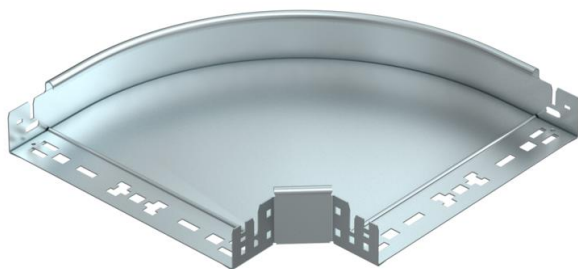

Scheda tecnica

Curva 90° Magic 60 FS

Codice articolo: 6041136

Curva 90° con sistema di attacco rapido. Per tutti i tipi di passerelle portacavi con altezza del bordo pari a 60 mm.

St Acciaio

FS zincato in continuo

Dati anagrafici

Codice articolo	6041136
Tipo	RBM 90 630 FS
Definizione 1	Curva 90°
Definizione 2	con connettore rapido
Produttore	OBO
Dimensionee	60x300
Materiale	Acciaio
Superficie	zincato in continuo
Norma per superfici	DIN EN 10346
Unità VK più piccola	1
Unità	Pezzo
Peso	192.2 kg
Unità di peso	kg/100 Paio

Scheda tecnica

Curva 90° Magic 60 FS

Codice articolo: 6041136

Misure

Larghezza	300 mm
Larghezza	12 in
Altezza	60 mm
Altezza	2 in
Spessore lamiera	1.25 mm
Dimensione B	300 mm

Dati tecnici

Piegatura (angolo)	90°
Versione connettore	connettore integrato
Mantenimento funzionale	sì
Foro di montaggio nel pavimento	no
Foratura NATO	no
Deviazione di direzione	orizzontale
Acciaio inossidabile, decapato	no
Foratura laterale	no
Versione a grande portata	no
Tipo di giunto sistema portacavi	Fissaggio a scatto