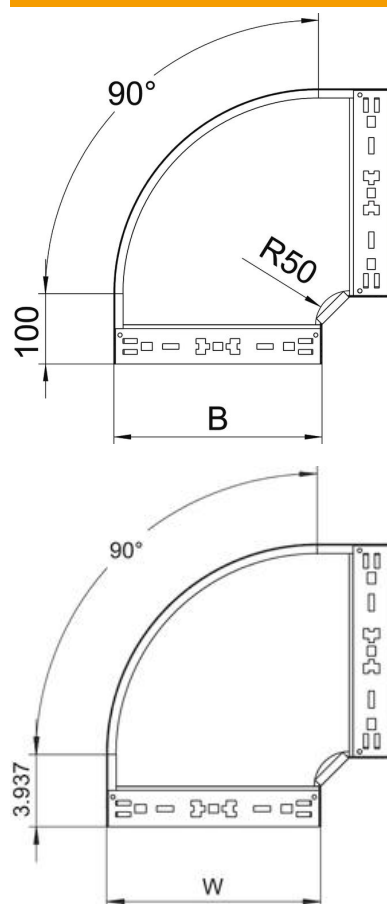

Scheda tecnica

Curva 90° Magic 60 FS

Codice articolo: 6041136

Curva 90° con sistema di attacco rapido. Per tutti i tipi di passerelle portacavi con altezza del bordo pari a 60 mm.

St Acciaio

FS zincato in continuo

Dati anagrafici

Codice articolo	6041136
Tipo	RBM 90 630 FS
Definizione 1	Curva 90°
Definizione 2	con connettore rapido
Produttore	OBO
Dimensionee	60x300
Materiale	Acciaio
Superficie	zincato in continuo
Norma per superfici	DIN EN 10346
Unità VK più piccola	1
Unità	Pezzo
Peso	192.2 kg
Unità di peso	kg/100 Paio

Scheda tecnica

Curva 90° Magic 60 FS

Codice articolo: 6041136

Misure

Larghezza	300 mm
Larghezza	12 in
Altezza	60 mm
Altezza	2 in
Spessore lamiera	1.25 mm
Dimensione B	300 mm

Dati tecnici

Piegatura (angolo)	90°
Versione connettore	connettore integrato
Mantenimento funzionale	sì
Foro di montaggio nel pavimento	no
Foratura NATO	no
Deviazione di direzione	orizzontale
Acciaio inossidabile, decapato	no
Foratura laterale	no
Versione a grande portata	no
Tipo di giunto sistema portacavi	Fissaggio a scatto