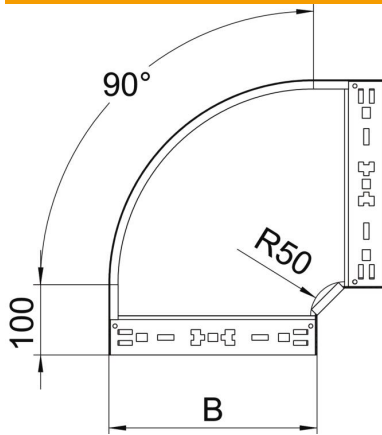

Fiche technique

Coude à 90° Magic 60 FS

Référence: 6041136

Coude à 90° avec fixation rapide. Pour tous types de chemins de câbles d'une hauteur d'aile de 60 mm.

St Acier

FS galvanisé par bande

Données de base

Référence	6041136
Type	RBM 90 630 FS
Désignation 1	Coude à 90°
Désignation 2	avec éclissage Magic
Fabricant	OBO
Dimension	60x300
Couleur	zinc
Matériau	Acier
Surface	galvanisé par bande
Norme de surface	DIN EN 10346
Unité d'emballage minimale	1
Unité de quantité	pc
Poids	192,2 kg
Unité de poids	kg/100 pc
Empreinte CO2 (GWP) du berceau à la porte	6,5163 kg CO2e / 1 Pièce

Fiche technique

Coude à 90° Magic 60 FS

Référence: 6041136

Dimensions

Largeur	300 mm
Largeur	12 in
Hauteur	60 mm
Hauteur	2 in
Épaisseur de tôle	1,25 mm
Cote B	300 mm

Caractéristiques techniques

Courbe (angle)	90°
Version du connecteur	raccord intégré
Maintien en fonction	oui
Perforation de montage dans le fond	non
Schéma de perçage NATO	non
Changement de direction	horizontal
Acier inoxydable, teint	non
Perforation latérale	non
Modèle longue portée	non
Type de raccord du système de chemin de câble	Fixation à déclic