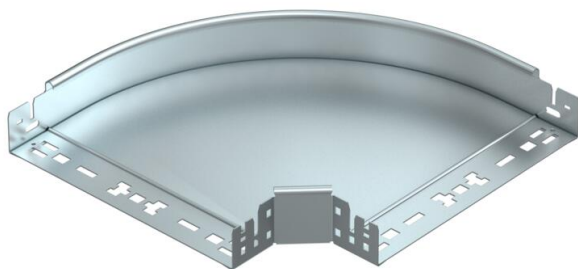

Fiche technique

Coude à 90° Magic 60 FS

Référence: 6041136

Coude à 90° avec fixation rapide. Pour tous types de chemins de câbles d'une hauteur d'aile de 60 mm.

St Acier

FS galvanisé par bande

Données de base

Référence	6041136
Type	RBM 90 630 FS
Désignation 1	Coude à 90°
Désignation 2	avec éclissage Magic
Fabricant	OBO
Dimension	60x300
Couleur	zinc
Matériau	Acier
Surface	galvanisé par bande
Norme de surface	DIN EN 10346
Unité d'emballage minimale	1
Unité de quantité	pc
Poids	192,2 kg
Unité de poids	kg/100 pc
Empreinte CO2 (GWP) du berceau à la porte	6,5163 kg CO2e / 1 Pièce

Fiche technique

Coude à 90° Magic 60 FS

Référence: 6041136

Dimensions

Largeur	300 mm
Largeur	12 in
Hauteur	60 mm
Hauteur	2 in
Épaisseur de tôle	1,25 mm
Cote B	300 mm

Caractéristiques techniques

Courbe (angle)	90°
Version du connecteur	raccord intégré
Maintien en fonction	oui
Perforation de montage dans le fond	non
Schéma de perçage NATO	non
Changement de direction	horizontal
Acier inoxydable, teint	non
Perforation latérale	non
Modèle longue portée	non
Type de raccord du système de chemin de câble	Fixation à déclic