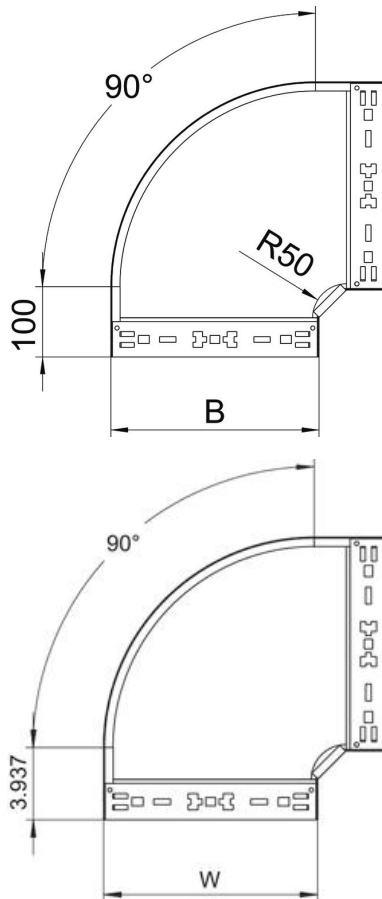

Fiche technique

Coude à 90° Magic 60 FS

Référence: 6041136

Coude à 90° avec fixation rapide. Pour tous types de chemins de câbles d'une hauteur latérale de 60 mm.

St acier

FS galvanisé sendzimir

Données de base

Référence	6041136
Type	RBM 90 630 FS
Désignation 1	Coude à 90°
Désignation 2	avec éclissage Magic
Fabricant	OBO
Dimension	60x300
Matériau	acier
Surface	galvanisé sendzimir
Norme de surface	DIN EN 10346
Unité d'emballage minimale	1
Unité de mesure	Pièce
Poids	192,2 kg
Unité de poids	kg/100 paires

Fiche technique

Coude à 90° Magic 60 FS

Référence: 6041136

Dimensions

Largeur	300 mm
Largeur	12 in
Hauteur	60 mm
Hauteur	2 in
Épaisseur de tôle	1,25 mm
Cote B	300 mm

Caractéristiques techniques

Courbe (angle)	90°
Version du connecteur	raccord intégré
Sécurité de fonctionnement	oui
Perforation de montage dans le fond	non
Schéma de perçage NATO	non
Changement de direction	horizontal
Acier inoxydable, décapé	non
Perforation latérale	non
Modèle longue portée	non
Type de raccord du système de chemin de câble	Fixation à dé clic