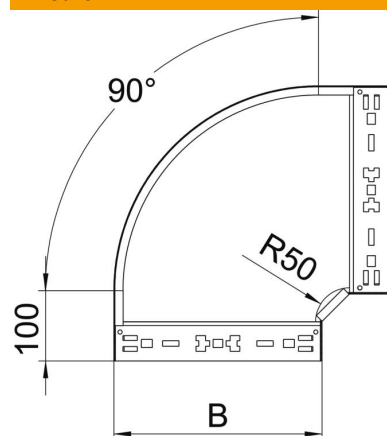

Scheda tecnica

Curva 90° Magic 60 FT

Codice articolo: 6041154

OBO
BETTERMANN

Curva 90° con innesto rapido. Per tutti i tipi di passerelle portacavi con altezza del bordo pari a 60 mm.

St Acciaio

FT zincato a caldo per immersione

Dati anagrafici

Codice articolo	6041154
Tipo	RBM 90 620 FT
Sigla 1	Curva 90°
Sigla 2	con connettore rapido
Produttore	OBO
Dimensione	60x200
Colore	zinco
Materiale	Acciaio
Superficie	zincato a caldo per immersione
Norma per superfici	DIN EN ISO 1461
Unità VK più piccola	1
Unità	Pezzo
Peso	131,3 kg
Unità di peso	kg/100 pz.
Impronta CO2 (GWP) dalla culla al cancello	4,4903 kg CO2e / 1 Pezzo

Scheda tecnica

Curva 90° Magic 60 FT

Codice articolo: 6041154

OBO
BETTERMANN

Misure

Larghezza	200 mm
Larghezza	8 in
Altezza	60 mm
Altezza	2 in
Spessore lamiera	1,25 mm
Dimensione B	200 mm

Dati tecnici

Piegatura (angolo)	90°
Versione connettore	connettore integrato
Forma costruttiva	Curva rigida
Mantenimento funzionale	sì
Foro di montaggio nel pavimento	no
Foratura NATO	no
Deviazione di direzione	orizzontale
Acciaio inossidabile, decapato	no
Foratura laterale	no
Versione a grande portata	no
Tipo di giunto sistema portacavi	Fissaggio a scatto