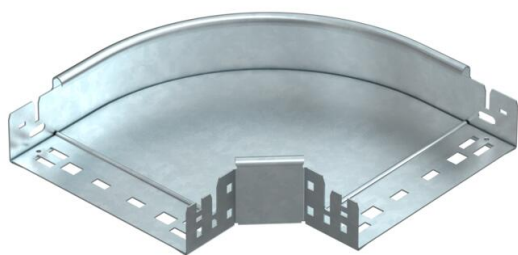

Scheda tecnica

Curva 90° Magic 60 FT

Codice articolo: 6041154

OBO
BETTERMANN

Curva 90° con innesto rapido. Per tutti i tipi di passerelle portacavi con altezza del bordo pari a 60 mm.

St Acciaio

FT zincato a caldo per immersione

Dati anagrafici

Codice articolo	6041154
Tipo	RBM 90 620 FT
Sigla 1	Curva 90°
Sigla 2	con connettore rapido
Produttore	OBO
Dimensione	60x200
Colore	zinco
Materiale	Acciaio
Superficie	zincato a caldo per immersione
Norma per superfici	DIN EN ISO 1461
Unità VK più piccola	1
Unità	Pezzo
Peso	131,3 kg
Unità di peso	kg/100 pz.
Impronta CO2 (GWP) dalla culla al cancello	4,4903 kg CO2e / 1 Pezzo

Scheda tecnica

Curva 90° Magic 60 FT

Codice articolo: 6041154

OBO
BETTERMANN

Misure

Larghezza	200 mm
Larghezza	8 in
Altezza	60 mm
Altezza	2 in
Spessore lamiera	1,25 mm
Dimensione B	200 mm

Dati tecnici

Piegatura (angolo)	90°
Versione connettore	connettore integrato
Forma costruttiva	Curva rigida
Mantenimento funzionale	sì
Foro di montaggio nel pavimento	no
Foratura NATO	no
Deviazione di direzione	orizzontale
Acciaio inossidabile, decapato	no
Foratura laterale	no
Versione a grande portata	no
Tipo di giunto sistema portacavi	Fissaggio a scatto