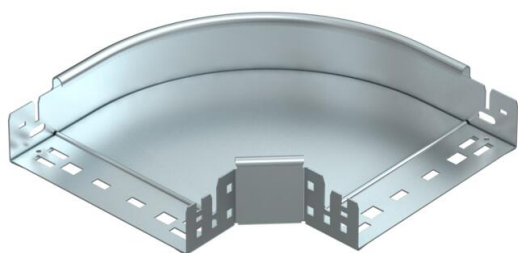

Scheda tecnica

Curva 90° Magic 60 FS

Codice articolo: 6041134

Curva 90° con innesto rapido. Per tutti i tipi di passerelle portacavi con altezza del bordo pari a 60 mm.

St Acciaio

FS zincato in continuo

Dati anagrafici

Codice articolo	6041134
Sigla 1	Curva 90°
Sigla 2	con connettore rapido
Produttore	OBO
Dimensione	60x200
Colore	zinco
Materiale	Acciaio
Superficie	zincato in continuo
Norma per superfici	DIN EN 10346
Unità VK più piccola	1
Unità	Pezzo
Peso	121,9 kg
Unità di peso	kg/100 Pz.
Impronta CO (GWP) dalla culla al cancello	4,0799 kg COe / 1 Pezzo

Scheda tecnica

Curva 90° Magic 60 FS

Codice articolo: 6041134

Misure

Larghezza	200 mm
Larghezza	8 in
Altezza	60 mm
Altezza	2 in
Spessore lamiera	1,25 mm
Dimensione B	200 mm

Dati tecnici

Piegatura (angolo)	90°
Versione connettore	connettore integrato
Mantenimento funzionale	sì
Foro di montaggio nel pavimento	no
Foratura NATO	no
Deviazione di direzione	orizzontale
Acciaio inossidabile, decapato	no
Foratura laterale	no
Versione a grande portata	no
Tipo di giunto sistema portacavi	Fissaggio a scatto