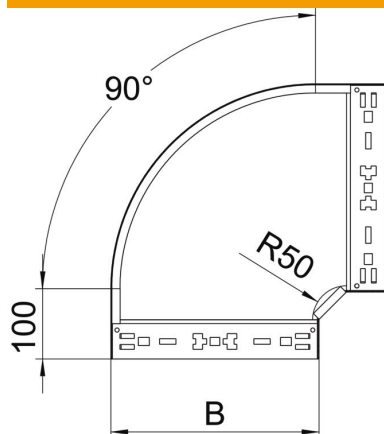

Scheda tecnica

Curva 90° Magic 60 FS

Codice articolo: 6041134

Curva 90° con innesto rapido. Per tutti i tipi di passerelle portacavi con altezza del bordo pari a 60 mm.

St Acciaio

FS zincato in continuo

Dati anagrafici

Codice articolo	6041134
Sigla 1	Curva 90°
Sigla 2	con connettore rapido
Produttore	OBO
Dimensione	60x200
Colore	zinco
Materiale	Acciaio
Superficie	zincato in continuo
Norma per superfici	DIN EN 10346
Unità VK più piccola	1
Unità	Pezzo
Peso	121,9 kg
Unità di peso	kg/100 Pz.
Impronta CO (GWP) dalla culla al cancello	4,0799 kg COe / 1 Pezzo

Scheda tecnica

Curva 90° Magic 60 FS

Codice articolo: 6041134

Misure

Larghezza	200 mm
Larghezza	8 in
Altezza	60 mm
Altezza	2 in
Spessore lamiera	1,25 mm
Dimensione B	200 mm

Dati tecnici

Piegatura (angolo)	90°
Versione connettore	connettore integrato
Mantenimento funzionale	sì
Foro di montaggio nel pavimento	no
Foratura NATO	no
Deviazione di direzione	orizzontale
Acciaio inossidabile, decapato	no
Foratura laterale	no
Versione a grande portata	no
Tipo di giunto sistema portacavi	Fissaggio a scatto