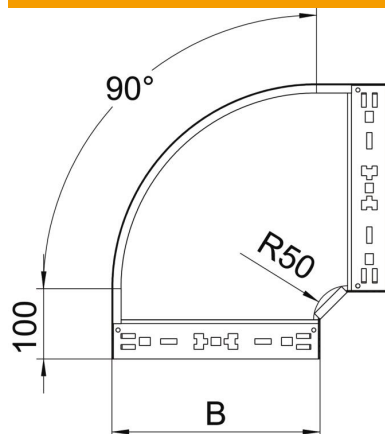

Scheda tecnica

Curva 90° Magic 60 A2

Codice articolo: 6041184

Curva 90° con innesto rapido. Per tutti i tipi di passerelle portacavi con altezza del bordo pari a 60 mm.

A2 Acciaio legato, INOX 1.4301

2B non trattato, ulteriore trattamento

Dati anagrafici

Codice articolo	6041184
Sigla 1	Curva 90°
Sigla 2	con connettore rapido
Produttore	OBO
Dimensione	60x200
Materiale	Acciaio, INOX 1.4301
Superficie	non trattato, ulteriore trattamento
Norma per superfici	
Unità VK più piccola	1
Unità	Pezzo
Peso	121,9 kg
Unità di peso	kg/100 Pz.

Scheda tecnica

Curva 90° Magic 60 A2

Codice articolo: 6041184

Misure

Larghezza	200 mm
Altezza	60 mm
Spessore lamiera	1,25 mm
Dimensione B	200 mm

Dati tecnici

Piegatura (angolo)	90°
Versione connettore	connettore integrato
Mantenimento funzionale	no
Foro di montaggio nel pavimento	no
Foratura NATO	no
Deviazione di direzione	orizzontale
Acciaio inossidabile, decapato	no
Foratura laterale	no
Versione a grande portata	no
Tipo di giunto sistema portacavi	Fissaggio a scatto