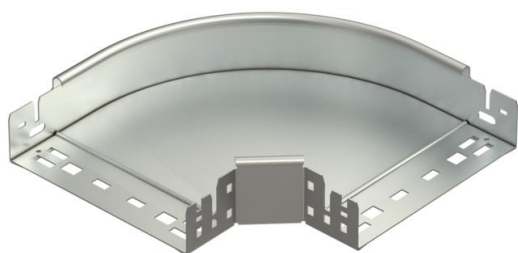

Scheda tecnica

Curva 90° Magic 60 A2

Codice articolo: 6041184

Curva 90° con innesto rapido. Per tutti i tipi di passerelle portacavi con altezza del bordo pari a 60 mm.

A2 Acciaio legato, INOX 1.4301

2B non trattato, ulteriore trattamento

Dati anagrafici

Codice articolo	6041184
Sigla 1	Curva 90°
Sigla 2	con connettore rapido
Produttore	OBO
Dimensione	60x200
Materiale	Acciaio, INOX 1.4301
Superficie	non trattato, ulteriore trattamento
Norma per superfici	
Unità VK più piccola	1
Unità	Pezzo
Peso	121,9 kg
Unità di peso	kg/100 Pz.

Scheda tecnica

Curva 90° Magic 60 A2

Codice articolo: 6041184

Misure

Larghezza	200 mm
Altezza	60 mm
Spessore lamiera	1,25 mm
Dimensione B	200 mm

Dati tecnici

Piegatura (angolo)	90°
Versione connettore	connettore integrato
Mantenimento funzionale	no
Foro di montaggio nel pavimento	no
Foratura NATO	no
Deviazione di direzione	orizzontale
Acciaio inossidabile, decapato	no
Foratura laterale	no
Versione a grande portata	no
Tipo di giunto sistema portacavi	Fissaggio a scatto