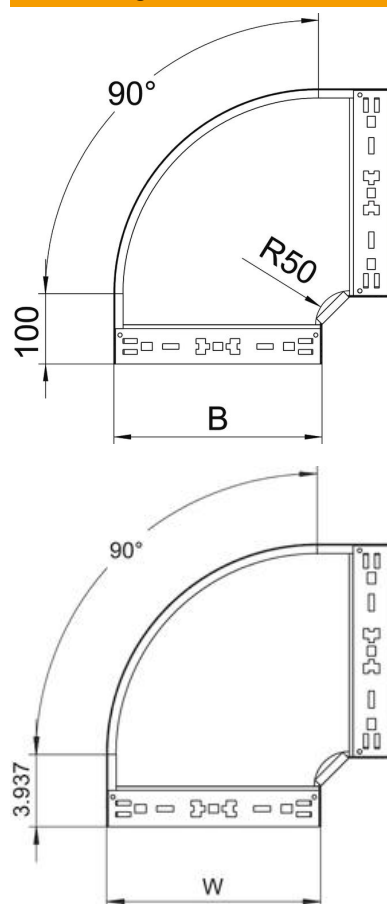

Technisches Datenblatt

90°-Bogen Magic 60 FS

Artikelnummer: 6041132

Bogen 90° mit Schnellverbindungs-System. Für alle Kabelrinnentypen mit der Seitenhöhe 60 mm.

St Stahl

FS bandverzinkt

Stammdaten

Artikelnummer	6041132
Typ	RBM 90 615 FS
Bezeichnung 1	Bogen 90°
Bezeichnung 2	mit Schnellverbindung
Hersteller	OBO
Dimension	60x150
Werkstoff	Stahl
Oberfläche	bandverzinkt
Oberflächennorm	DIN EN 10346
Kleinste VK-Einheit	1
Mengeneinheit	Stück
Gewicht	91,9 kg
Gewichtseinheit	kg/100 St.

Technisches Datenblatt

90°-Bogen Magic 60 FS

Artikelnummer: 6041132

Abmessungen

Breite	150 mm
Breite	6 in
Höhe	60 mm
Höhe	2 in
Blechstärke	1,25 mm
Maß B	150 mm

Technische Daten

Abbiegung (Winkel)	90°
Ausführung Verbinder	integrierter Verbinder
Funktionserhalt	ja
Montagelochung im Boden	nein
NATO Lochbild	nein
Richtungsänderung	horizontal
Rostfreier Stahl, gebeizt	nein
Seitenlochung	nein
Weitspann-Ausführung	nein
Art des Verbinders Kabeltragsystem	Klickbefestigung