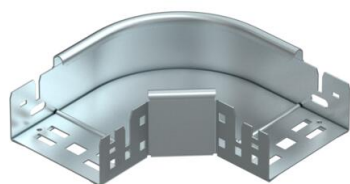

## Curva 90° Magic 60 FS

Codice articolo: 6041130

Curva 90° con innesto rapido. Per tutti i tipi di passerelle portacavi con altezza del bordo pari a 60 mm.

**St** Acciaio

**FS** zincato in continuo

### Dati anagrafici

Codice articolo	6041130
Sigla 1	Curva 90°
Sigla 2	con connettore rapido
Produttore	OBO
Dimensione	60x100
Colore	zinco
Materiale	Acciaio
Super- ficie	zincato in continuo
Norma per superfici	DIN EN 10346
Unità VK più piccola	1
Unità	Pezzo
Peso	65,7 kg
Unità di peso	kg/100 Pz.
Impronta CO (GWP) dalla culla al cancello	2,2768 kg COe / 1 Pezzo

# Scheda tecnica

Curva 90° Magic 60 FS

Codice articolo: 6041130

## Misure

Larghezza	100 mm
Larghezza	4 in
Altezza	60 mm
Altezza	2 in
Spessore lamiera	1,25 mm
Dimensione B	100 mm