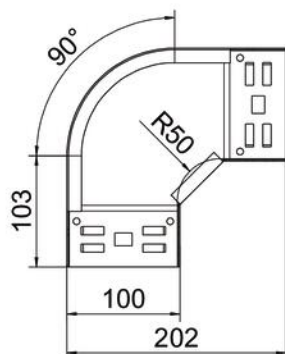

## Curva 90° Magic 60 FS

Codice articolo: 6041130

Curva 90° con innesto rapido. Per tutti i tipi di passerelle portacavi con altezza del bordo pari a 60 mm.

**St** Acciaio

**FS** zincato in continuo

### Dati anagrafici

Codice articolo	6041130
Sigla 1	Curva 90°
Sigla 2	con connettore rapido
Produttore	OBO
Dimensione	60x100
Colore	zinco
Materiale	Acciaio
Super- ficie	zincato in continuo
Norma per superfici	DIN EN 10346
Unità VK più piccola	1
Unità	Pezzo
Peso	65,7 kg
Unità di peso	kg/100 Pz.
Impronta CO (GWP) dalla culla al cancello	2,2768 kg COe / 1 Pezzo

# Scheda tecnica

Curva 90° Magic 60 FS

Codice articolo: 6041130

## Misure

Larghezza	100 mm
Larghezza	4 in
Altezza	60 mm
Altezza	2 in
Spessore lamiera	1,25 mm
Dimensione B	100 mm