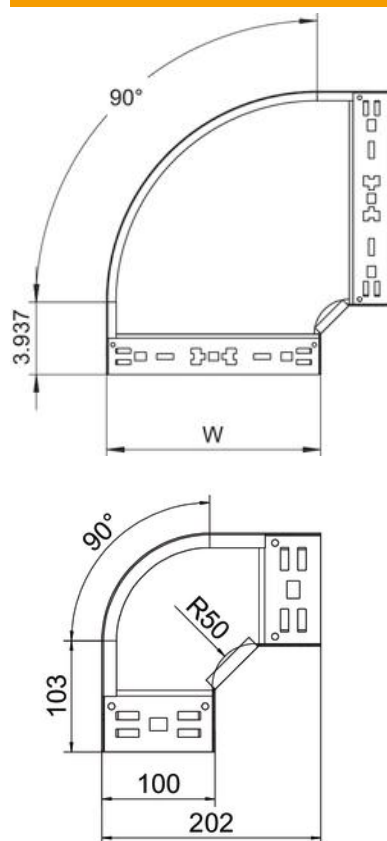

Scheda tecnica

Curva 90° Magic 60 FS

Codice articolo: 6041130

Curva 90° con sistema di attacco rapido. Per tutti i tipi di passerelle portacavi con altezza del bordo pari a 60 mm.

St Acciaio

FS zincato in continuo

Dati anagrafici

Codice articolo	6041130
Tipo	RBM 90 610 FS
Definizione 1	Curva 90°
Definizione 2	con connettore rapido
Produttore	OBO
Dimensionee	60x100
Materiale	Acciaio
Superficie	zincato in continuo
Norma per superfici	DIN EN 10346
Unità VK più piccola	1
Unità	Pezzo
Peso	65.7 kg
Unità di peso	kg/100 Paio

Scheda tecnica

Curva 90° Magic 60 FS

Codice articolo: 6041130

Misure

Larghezza	100 mm
Larghezza	4 in
Altezza	60 mm
Altezza	2 in
Spessore lamiera	1.25 mm
Dimensione B	100 mm

Dati tecnici

Piegatura (angolo)	90°
Versione connettore	connettore integrato
Mantenimento funzionale	sì
Foro di montaggio nel pavimento	no
Foratura NATO	no
Deviazione di direzione	orizzontale
Acciaio inossidabile, decapato	no
Foratura laterale	no
Versione a grande portata	no
Tipo di giunto sistema portacavi	Fissaggio a scatto