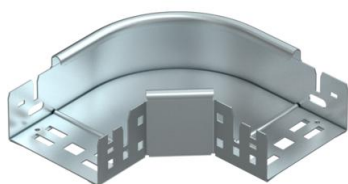

Scheda tecnica

Curva 90° Magic 60 FS

Codice articolo: 6041130

Curva 90° con sistema di attacco rapido. Per tutti i tipi di passerelle portacavi con altezza del bordo pari a 60 mm.

St Acciaio

FS zincato in continuo

Dati anagrafici

Codice articolo	6041130
Tipo	RBM 90 610 FS
Definizione 1	Curva 90°
Definizione 2	con connettore rapido
Produttore	OBO
Dimensionee	60x100
Materiale	Acciaio
Superficie	zincato in continuo
Norma per superfici	DIN EN 10346
Unità VK più piccola	1
Unità	Pezzo
Peso	65.7 kg
Unità di peso	kg/100 Paio

Scheda tecnica

Curva 90° Magic 60 FS

Codice articolo: 6041130

Misure

Larghezza	100 mm
Larghezza	4 in
Altezza	60 mm
Altezza	2 in
Spessore lamiera	1.25 mm
Dimensione B	100 mm

Dati tecnici

Piegatura (angolo)	90°
Versione connettore	connettore integrato
Mantenimento funzionale	sì
Foro di montaggio nel pavimento	no
Foratura NATO	no
Deviazione di direzione	orizzontale
Acciaio inossidabile, decapato	no
Foratura laterale	no
Versione a grande portata	no
Tipo di giunto sistema portacavi	Fissaggio a scatto