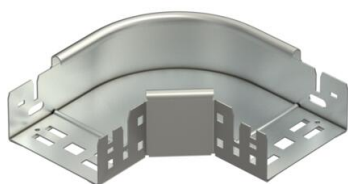

## Curva 90° Magic 60 A2

Codice articolo: 6041180

Curva 90° con innesto rapido. Per tutti i tipi di passerelle portacavi con altezza del bordo pari a 60 mm.

**A2** Acciaio legato, INOX 1.4301

**2B** non trattato, ulteriore trattamento

### Dati anagrafici

Codice articolo	6041180
Sigla 1	Curva 90°
Sigla 2	con connettore rapido
Produttore	OBO
Dimensione	60x100
Materiale	Acciaio, INOX 1.4301
Superficie	non trattato, ulteriore trattamento
Norma per superfici	
Unità VK più piccola	1
Unità	Pezzo
Peso	65,7 kg
Unità di peso	kg/100 Pz.

# Scheda tecnica

Curva 90° Magic 60 A2

Codice articolo: 6041180

## Misure

Larghezza	100 mm
Altezza	60 mm
Spessore lamiera	1,25 mm
Dimensione B	100 mm