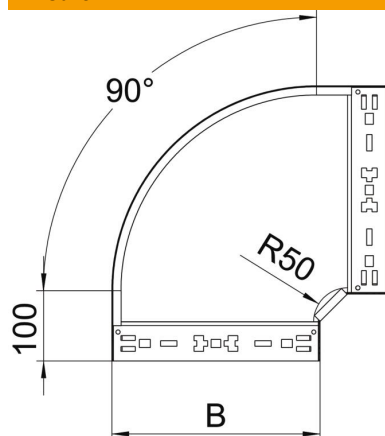

## Curva 90° Magic 60 A2

Codice articolo: 6041180

Curva 90° con innesto rapido. Per tutti i tipi di passerelle portacavi con altezza del bordo pari a 60 mm.

**A2** Acciaio legato, INOX 1.4301

**2B** non trattato, ulteriore trattamento

### Dati anagrafici

Codice articolo	6041180
Sigla 1	Curva 90°
Sigla 2	con connettore rapido
Produttore	OBO
Dimensione	60x100
Materiale	Acciaio, INOX 1.4301
Superficie	non trattato, ulteriore trattamento
Norma per superfici	
Unità VK più piccola	1
Unità	Pezzo
Peso	65,7 kg
Unità di peso	kg/100 Pz.

# Scheda tecnica

Curva 90° Magic 60 A2

Codice articolo: 6041180

## Misure

Larghezza	100 mm
Altezza	60 mm
Spessore lamiera	1,25 mm
Dimensione B	100 mm