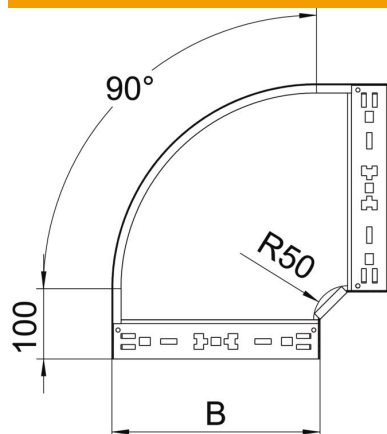

Fiche technique

Coude à 90° Magic 60 A2

Référence: 6041180

Coude à 90° avec fixation rapide. Pour tous types de chemins de câbles d'une hauteur d'aile de 60 mm.

A2 acier inoxydable 1.4301

2B nu, traité

Données de base

Référence	6041180
Désignation 1	Coude à 90°
Désignation 2	avec éclissage Magic
Fabricant	OBO
Dimension	60x100
Matériau	acier inoxydable 1.4301
Surface	nu, traité
Norme de surface	
Unité d'emballage minimale	1
Unité de quantité	pc
Poids	65,7 kg
Unité de poids	kg/100 pc

Fiche technique

Coude à 90° Magic 60 A2

Référence: 6041180

Dimensions

Largeur	100 mm
Hauteur	60 mm
Épaisseur de tôle	1,25 mm
Cote B	100 mm

Caractéristiques techniques

Courbe (angle)	90°
Version du connecteur	raccord intégré
Maintien en fonction	non
Perforation de montage dans le fond	non
Schéma de perçage NATO	non
Changement de direction	horizontal
Acier inoxydable, teint	non
Perforation latérale	non
Modèle longue portée	non
Type de raccord du système de chemin de câble	Fixation à déclic