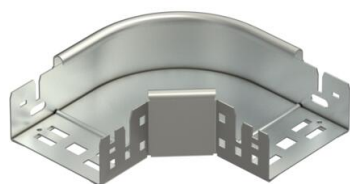

Fiche technique

Coude à 90° Magic 60 A2

Référence: 6041180

Coude à 90° avec fixation rapide. Pour tous types de chemins de câbles d'une hauteur d'aile de 60 mm.

A2 acier inoxydable 1.4301

2B nu, traité

Données de base

Référence	6041180
Désignation 1	Coude à 90°
Désignation 2	avec éclissage Magic
Fabricant	OBO
Dimension	60x100
Matériau	acier inoxydable 1.4301
Surface	nu, traité
Norme de surface	
Unité d'emballage minimale	1
Unité de quantité	pc
Poids	65,7 kg
Unité de poids	kg/100 pc

Fiche technique

Coude à 90° Magic 60 A2

Référence: 6041180

Dimensions

Largeur	100 mm
Hauteur	60 mm
Épaisseur de tôle	1,25 mm
Cote B	100 mm

Caractéristiques techniques

Courbe (angle)	90°
Version du connecteur	raccord intégré
Maintien en fonction	non
Perforation de montage dans le fond	non
Schéma de perçage NATO	non
Changement de direction	horizontal
Acier inoxydable, teint	non
Perforation latérale	non
Modèle longue portée	non
Type de raccord du système de chemin de câble	Fixation à déclic