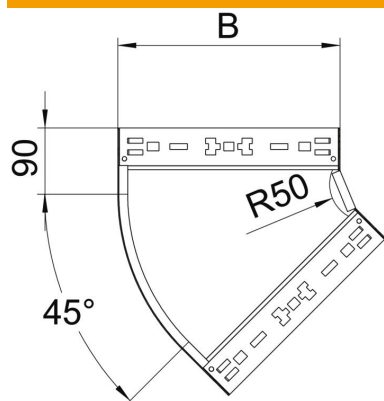

Scheda tecnica

Curva 45° Magic 85 FT

Codice articolo: 6041438

Curva 45° con sistema di attacco rapido. Per tutti i tipi di passerelle portacavi con altezza del bordo pari a 85 mm.

St Acciaio

FT zincato a caldo per immersione

Dati anagrafici

Codice articolo	6041438
Tipo	RBM 45 850 FT
Sigla 1	Curva 45°
Sigla 2	con connettore rapido
Produttore	OBO
Dimensione	85x500
Materiale	Acciaio
Superficie	zincato a caldo per immersione
Norma per superfici	DIN EN ISO 1461
Unità VK più piccola	1
Unità	Pezzo
Peso	268,8 kg
Unità di peso	kg/100 pz.

Scheda tecnica

Curva 45° Magic 85 FT

Codice articolo: 6041438

Misure

Larghezza	500 mm
Altezza	85 mm
Spessore lamiera	1,25 mm
Dimensione B	500 mm

Dati tecnici

Piegatura (angolo)	45°
Versione connettore	connettore integrato
Mantenimento funzionale	no
Foro di montaggio nel pavimento	no
Foratura NATO	no
Deviazione di direzione	orizzontale
Acciaio inossidabile, decapato	no
Foratura laterale	no
Versione a grande portata	no
Tipo di giunto sistema portacavi	Fissaggio a scatto