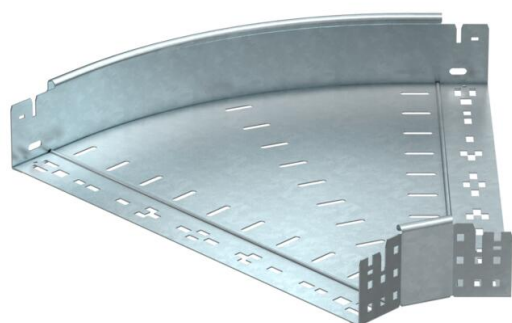

Scheda tecnica

Curva 45° Magic 85 FT

Codice articolo: 6041438

Curva 45° con sistema di attacco rapido. Per tutti i tipi di passerelle portacavi con altezza del bordo pari a 85 mm.

St Acciaio

FT zincato a caldo per immersione

Dati anagrafici

Codice articolo	6041438
Tipo	RBM 45 850 FT
Sigla 1	Curva 45°
Sigla 2	con connettore rapido
Produttore	OBO
Dimensione	85x500
Materiale	Acciaio
Superficie	zincato a caldo per immersione
Norma per superfici	DIN EN ISO 1461
Unità VK più piccola	1
Unità	Pezzo
Peso	268,8 kg
Unità di peso	kg/100 pz.

Scheda tecnica

Curva 45° Magic 85 FT

Codice articolo: 6041438

Misure

Larghezza	500 mm
Altezza	85 mm
Spessore lamiera	1,25 mm
Dimensione B	500 mm

Dati tecnici

Piegatura (angolo)	45°
Versione connettore	connettore integrato
Mantenimento funzionale	no
Foro di montaggio nel pavimento	no
Foratura NATO	no
Deviazione di direzione	orizzontale
Acciaio inossidabile, decapato	no
Foratura laterale	no
Versione a grande portata	no
Tipo di giunto sistema portacavi	Fissaggio a scatto