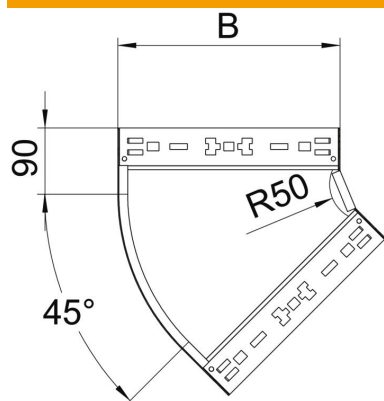

# Scheda tecnica

Curva 45° Magic 85 FT

Codice articolo: 6041436

Curva 45° con sistema di attacco rapido. Per tutti i tipi di passerelle portacavi con altezza del bordo pari a 85 mm.

**St** Acciaio

**FT** zincato a caldo per immersione

## Dati anagrafici

Codice articolo	6041436
Tipo	RBM 45 840 FT
Sigla 1	Curva 45°
Sigla 2	con connettore rapido
Produttore	OBO
Dimensione	85x400
Materiale	Acciaio
Super- ficie	zincato a caldo per immersione
Norma per superfici	DIN EN ISO 1461
Unità VK più piccola	1
Unità	Pezzo
Peso	204,7 kg
Unità di peso	kg/100 pz.

# Scheda tecnica

Curva 45° Magic 85 FT

Codice articolo: 6041436

## Misure

Larghezza	400 mm
Altezza	85 mm
Spessore lamiera	1,25 mm
Dimensione B	400 mm