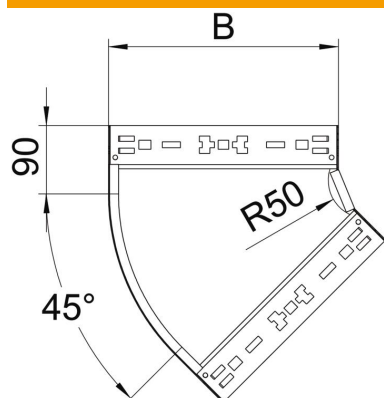

## Curva 45° Magic 85 FS

Codice articolo: 6041412

Curva 45° con sistema di attacco rapido. Per tutti i tipi di passerelle portacavi con altezza del bordo pari a 85 mm.

**St** Acciaio

**FS** zincato in continuo

### Dati anagrafici

Codice articolo	6041412
Tipo	RBM 45 820 FS
Sigla 1	Curva 45°
Sigla 2	con connettore rapido
Produttore	OBO
Dimensione	85x200
Colore	zinco
Materiale	Acciaio
Superficie	zincato in continuo
Norma per superfici	DIN EN 10346
Unità VK più piccola	1
Unità	Pezzo
Peso	98,1 kg
Unità di peso	kg/100 pz.

### Misure

Larghezza	200 mm
Altezza	85 mm
Spessore lamiera	1,25 mm
Dimensione B	200 mm