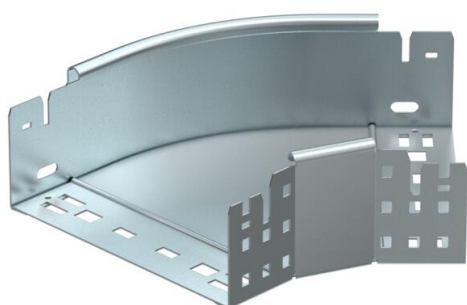

## Curva 45° Magic 85 FS

Codice articolo: 6041412

Curva 45° con sistema di attacco rapido. Per tutti i tipi di passerelle portacavi con altezza del bordo pari a 85 mm.

**St** Acciaio

**FS** zincato in continuo

### Dati anagrafici

Codice articolo	6041412
Tipo	RBM 45 820 FS
Sigla 1	Curva 45°
Sigla 2	con connettore rapido
Produttore	OBO
Dimensione	85x200
Colore	zinco
Materiale	Acciaio
Superficie	zincato in continuo
Norma per superfici	DIN EN 10346
Unità VK più piccola	1
Unità	Pezzo
Peso	98,1 kg
Unità di peso	kg/100 pz.

### Misure

Larghezza	200 mm
Altezza	85 mm
Spessore lamiera	1,25 mm
Dimensione B	200 mm