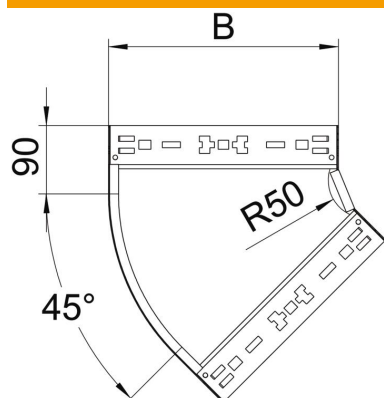

Scheda tecnica

Curva 45° Magic 85 FS

Codice articolo: 6041410

Curva 45° con sistema di attacco rapido. Per tutti i tipi di passerelle portacavi con altezza del bordo pari a 85 mm.

St Acciaio

FS zincato in continuo

Dati anagrafici

Codice articolo	6041410
Tipo	RBM 45 810 FS
Sigla 1	Curva 45°
Sigla 2	con connettore rapido
Produttore	OBO
Dimensione	85x100
Materiale	Acciaio
Superficie	zincato in continuo
Norma per superfici	DIN EN 10346
Unità VK più piccola	1
Unità	Pezzo
Peso	60,6 kg
Unità di peso	kg/100 pz.

Scheda tecnica

Curva 45° Magic 85 FS

Codice articolo: 6041410

Misure

Larghezza	100 mm
Altezza	85 mm
Spessore lamiera	1,25 mm
Dimensione B	100 mm

Dati tecnici

Piegatura (angolo)	45°
Versione connettore	connettore integrato
Mantenimento funzionale	no
Foro di montaggio nel pavimento	no
Foratura NATO	no
Deviazione di direzione	orizzontale
Acciaio inossidabile, decapato	no
Foratura laterale	no
Versione a grande portata	no
Tipo di giunto sistema portacavi	Fissaggio a scatto