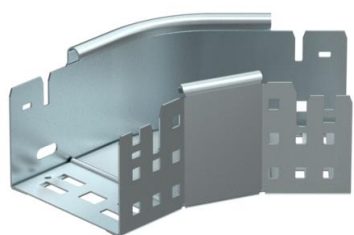

Scheda tecnica

Curva 45° Magic 85 FS

Codice articolo: 6041410

Curva 45° con sistema di attacco rapido. Per tutti i tipi di passerelle portacavi con altezza del bordo pari a 85 mm.

St Acciaio

FS zincato in continuo

Dati anagrafici

Codice articolo	6041410
Tipo	RBM 45 810 FS
Sigla 1	Curva 45°
Sigla 2	con connettore rapido
Produttore	OBO
Dimensione	85x100
Materiale	Acciaio
Superficie	zincato in continuo
Norma per superfici	DIN EN 10346
Unità VK più piccola	1
Unità	Pezzo
Peso	60,6 kg
Unità di peso	kg/100 pz.

Scheda tecnica

Curva 45° Magic 85 FS

Codice articolo: 6041410

Misure

Larghezza	100 mm
Altezza	85 mm
Spessore lamiera	1,25 mm
Dimensione B	100 mm

Dati tecnici

Piegatura (angolo)	45°
Versione connettore	connettore integrato
Mantenimento funzionale	no
Foro di montaggio nel pavimento	no
Foratura NATO	no
Deviazione di direzione	orizzontale
Acciaio inossidabile, decapato	no
Foratura laterale	no
Versione a grande portata	no
Tipo di giunto sistema portacavi	Fissaggio a scatto