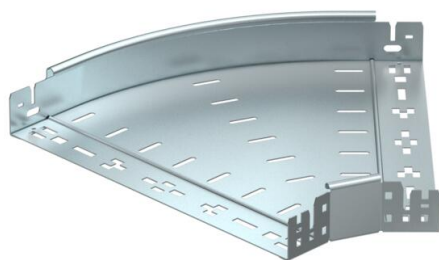

## Curva 45° Magic 60 FS

Codice articolo: 6041048

Curva 45° con innesto rapido. Per tutti i tipi di passerelle portacavi con altezza del bordo pari a 60 mm.

**St** Acciaio

**FS** zincato in continuo

### Dati anagrafici

Codice articolo	6041048
Tipo	RBM 45 640 FS
Sigla 1	Curva 45°
Sigla 2	con connettore rapido
Produttore	OBO
Dimensione	60x400
Colore	zinco
Materiale	Acciaio
Superficie	zincato in continuo
Norma per superfici	DIN EN 10346
Unità VK più piccola	1
Unità	Pezzo
Peso	174,8 kg
Unità di peso	kg/100 pz.
Impronta CO2 (GWP) dalla culla al cancello	5,6115 kg CO2e / 1 Pezzo

# Scheda tecnica

Curva 45° Magic 60 FS

Codice articolo: 6041048

## Misure

Larghezza	400 mm
Larghezza	16 in
Altezza	60 mm
Altezza	2 in
Spessore lamiera	1,25 mm
Dimensione B	400 mm