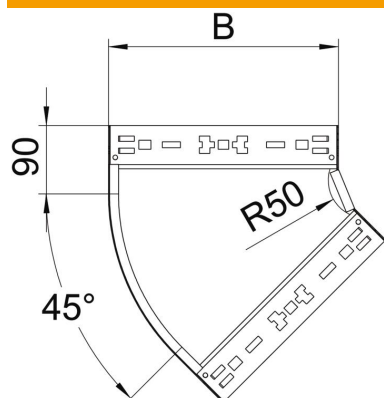

## Curva 45° Magic 60 FS

Codice articolo: 6041048

Curva 45° con innesto rapido. Per tutti i tipi di passerelle portacavi con altezza del bordo pari a 60 mm.

**St** Acciaio

**FS** zincato in continuo

### Dati anagrafici

Codice articolo	6041048
Tipo	RBM 45 640 FS
Sigla 1	Curva 45°
Sigla 2	con connettore rapido
Produttore	OBO
Dimensione	60x400
Colore	zinco
Materiale	Acciaio
Superficie	zincato in continuo
Norma per superfici	DIN EN 10346
Unità VK più piccola	1
Unità	Pezzo
Peso	174,8 kg
Unità di peso	kg/100 pz.
Impronta CO2 (GWP) dalla culla al cancello	5,6115 kg CO2e / 1 Pezzo

# Scheda tecnica

Curva 45° Magic 60 FS

Codice articolo: 6041048

## Misure

Larghezza	400 mm
Larghezza	16 in
Altezza	60 mm
Altezza	2 in
Spessore lamiera	1,25 mm
Dimensione B	400 mm