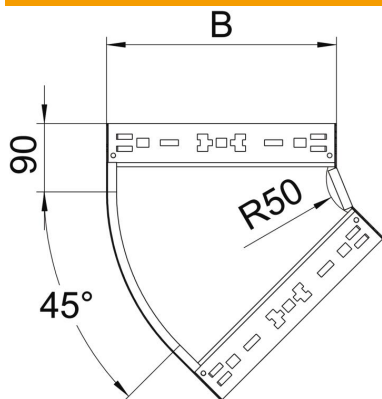

Fiche technique

Coude à 45° Magic 60 FS

Référence: 6041046

Coude à 45° avec fixation rapide. Pour tous types de chemins de câbles d'une hauteur d'aile de 60 mm.

St Acier

FS galvanisé par bande

Données de base

Référence	6041046
Type	RBM 45 630 FS
Désignation 1	Coude à 45°
Désignation 2	avec éclissage Magic
Fabricant	OBO
Dimension	60x300
Couleur	zinc
Matériau	Acier
Surface	galvanisé par bande
Norme de surface	DIN EN 10346
Unité d'emballage minimale	1
Unité de quantité	pc
Poids	127,7 kg
Unité de poids	kg/100 pc
Empreinte CO2 (GWP) du berceau à la porte	4,0655 kg COe / 1 Pièce

Fiche technique

Coude à 45° Magic 60 FS

Référence: 6041046

Dimensions

Largeur	300 mm
Largeur	12 in
Hauteur	60 mm
Hauteur	2 in
Épaisseur de tôle	1,25 mm
Cote B	300 mm

Caractéristiques techniques

Courbe (angle)	45°
Version du connecteur	raccord intégré
Maintien en fonction	oui
Perforation de montage dans le fond	non
Schéma de perçage NATO	non
Changement de direction	horizontal
Acier inoxydable, teint	non
Perforation latérale	non
Modèle longue portée	non
Type de raccord du système de chemin de câble	Fixation à déclic