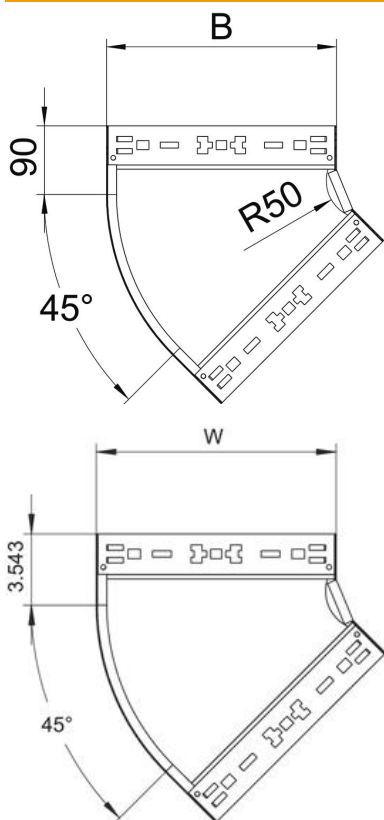

Technisches Datenblatt

45°-Bogen Magic 60 FS

Artikelnummer: 6041046

Bogen 45° mit Schnellverbindungs-System. Für alle Kabelrinnentypen mit der Seitenhöhe 60 mm.

St Stahl

FS bandverzinkt

Stammdaten

Artikelnummer	6041046
Typ	RBM 45 630 FS
Bezeichnung 1	Bogen 45°
Bezeichnung 2	mit Schnellverbindung
Hersteller	OBO
Dimension	60x300
Werkstoff	Stahl
Oberfläche	bandverzinkt
Oberflächennorm	DIN EN 10346
Kleinste VK-Einheit	1
Mengeneinheit	Stück
Gewicht	127,7 kg
Gewichtseinheit	kg/100 St.

Technisches Datenblatt

45°-Bogen Magic 60 FS

Artikelnummer: 6041046

Abmessungen

Breite	300 mm
Breite	12 in
Höhe	60 mm
Höhe	2 in
Blechstärke	1,25 mm
Maß B	300 mm

Technische Daten

Abbiegung (Winkel)	45°
Ausführung Verbinder	integrierter Verbinder
Funktionserhalt	ja
Montagelochung im Boden	nein
NATO Lochbild	nein
Richtungsänderung	horizontal
Rostfreier Stahl, gebeizt	nein
Seitenlochung	nein
Weitspann-Ausführung	nein
Art des Verbinders Kabeltragsystem	Klickbefestigung