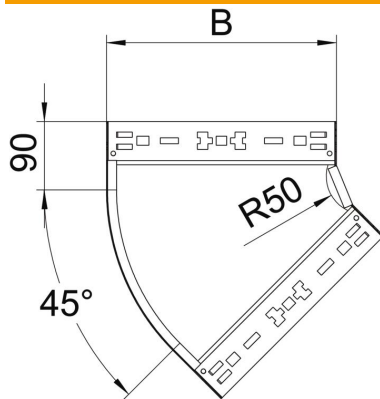

Fiche technique

Coude à 45° Magic 60 FS

Référence: 6041044

Coude à 45° avec fixation rapide. Pour tous types de chemins de câbles d'une hauteur d'aile de 60 mm.

St Acier

FS galvanisé par bande

Données de base

Référence	6041044
Type	RBM 45 620 FS
Désignation 1	Coude à 45°
Désignation 2	avec éclissage Magic
Fabricant	OBO
Dimension	60x200
Couleur	zinc
Matériau	Acier
Surface	galvanisé par bande
Norme de surface	DIN EN 10346
Unité d'emballage minimale	1
Unité de quantité	pc
Poids	85,5 kg
Unité de poids	kg/100 pc
Empreinte CO2 (GWP) du berceau à la porte	2,7972 kg COe / 1 Pièce

Fiche technique

Coude à 45° Magic 60 FS

Référence: 6041044

Dimensions

Largeur	200 mm
Largeur	8 in
Hauteur	60 mm
Hauteur	2 in
Épaisseur de tôle	1,25 mm
Cote B	200 mm

Caractéristiques techniques

Courbe (angle)	45°
Version du connecteur	raccord intégré
Maintien en fonction	oui
Perforation de montage dans le fond	non
Schéma de perçage NATO	non
Changement de direction	horizontal
Acier inoxydable, teint	non
Perforation latérale	non
Modèle longue portée	non
Type de raccord du système de chemin de câble	Fixation à déclic