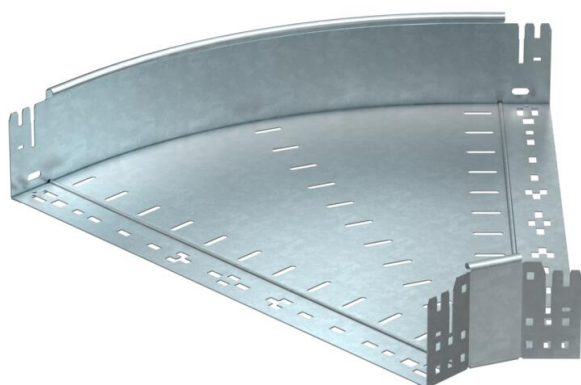

Scheda tecnica

Curva 45° Magic 110 FT

Codice articolo: 6041790

Curva 45° con sistema di attacco rapido. Per tutti i tipi di passerelle portacavi con altezza del bordo pari a 110 mm.

St Acciaio

FT zincato a caldo per immersione

Dati anagrafici

Codice articolo	6041790
Tipo	RBM 45 160 FT
Sigla 1	Curva 45°
Sigla 2	con connettore rapido
Produttore	OBO
Dimensione	110x600
Materiale	Acciaio
Superficie	zincato a caldo per immersione
Norma per superfici	DIN EN ISO 1461
Unità VK più piccola	1
Unità	Pezzo
Peso	362,1 kg
Unità di peso	kg/100 pz.

Scheda tecnica

Curva 45° Magic 110 FT

Codice articolo: 6041790

Misure

Larghezza	600 mm
Altezza	110 mm
Spessore lamiera	1,25 mm
Dimensione B	600 mm

Dati tecnici

Piegatura (angolo)	45°
Versione connettore	connettore integrato
Mantenimento funzionale	no
Foro di montaggio nel pavimento	no
Foratura NATO	no
Deviazione di direzione	orizzontale
Acciaio inossidabile, decapato	no
Foratura laterale	no
Versione a grande portata	no
Tipo di giunto sistema portacavi	Fissaggio a scatto