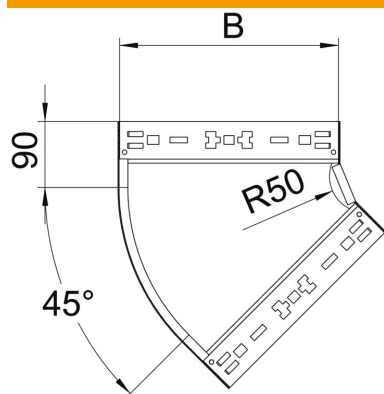

Scheda tecnica

Curva 45° Magic 110 FT

Codice articolo: 6041790

Curva 45° con sistema di attacco rapido. Per tutti i tipi di passerelle portacavi con altezza del bordo pari a 110 mm.

St Acciaio

FT zincato a caldo per immersione

Dati anagrafici

Codice articolo	6041790
Tipo	RBM 45 160 FT
Sigla 1	Curva 45°
Sigla 2	con connettore rapido
Produttore	OBO
Dimensione	110x600
Materiale	Acciaio
Superficie	zincato a caldo per immersione
Norma per superfici	DIN EN ISO 1461
Unità VK più piccola	1
Unità	Pezzo
Peso	362,1 kg
Unità di peso	kg/100 pz.

Scheda tecnica

Curva 45° Magic 110 FT

Codice articolo: 6041790

Misure

Larghezza	600 mm
Altezza	110 mm
Spessore lamiera	1,25 mm
Dimensione B	600 mm

Dati tecnici

Piegatura (angolo)	45°
Versione connettore	connettore integrato
Mantenimento funzionale	no
Foro di montaggio nel pavimento	no
Foratura NATO	no
Deviazione di direzione	orizzontale
Acciaio inossidabile, decapato	no
Foratura laterale	no
Versione a grande portata	no
Tipo di giunto sistema portacavi	Fissaggio a scatto